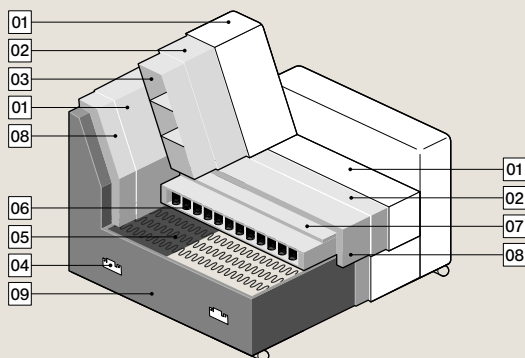

B
(P/L) 195/212/v. 73
2-křeslo rohové s područkou
+ koncový element rozkládací

55 - taburet
87/60/v. 42

57 - taburet
s úložným prostorem
87/60/v. 42

56 - taburet
120/60/v. 42

58 - taburet
s úložným prostorem
120/60/v. 42

C
(P/L) 165/212/v. 73
2-křeslo rohové s úložným
prostorem a područkou
+ koncový element rozkládací

D
(P/L) 195/212/v. 73
2-křeslo rohové s úložným
prostorem a područkou
+ koncový element rozkládací

výška bez polštáře	73 cm
výška s polštářem	90 cm
výška sedáku	45 cm
hloubka sedáku bez polštáře	71 cm
hloubka sedáku bez polštáře / u rozkládacího dílu	66 cm
hloubka sedáku s polštářem	56 cm
šířka područky	14 cm

šířka područky

hloubka sedáku
bez polštáře

hloubka sedáku
s polštářem

hloubka sedáku bez polštáře
u rozkládacího dílu

L - polštář 60x60 cm
M - polštář 50x50 cm
S - polštář 40x40 cm

T - polštář 60x35 cm
U - polštář 50x30 cm

(P/L) - označení sestav, u kterých
lze volit stranovou orientaci.
Znázorněné sestavy jsou P (pravé)

šířka / hloubka / výška dílu
Tolerance rozměrů uvedených
u jednotlivých dílů: ± 25 mm

CHARAKTERISTIKA MODELU

JANUS je ideální sedací souprava do malometrážních bytů. Aniž by zabrala velký prostor, poskytne svým uživatelům funkce, které v malém bytě jistě ocení – rozkládací a úložný prostor. Stejně jako všechny naše sedací soupravy, i tato může dostat řadu podob díky možnosti vybrat potahový materiál dle přání zákazníka.

KONSTRUKCE

01. Potahový materiál
02. Polyesterové rouno
03. Pěřový polštář (devíti-komorový)
04. Závěsné kování
05. Pružinové vlnovce
06. Spirálové bonelové pružiny
07. Pojená pěna
08. PUR pěna DUREN
09. Dřevěná kostra