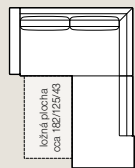

JANUS

polstrin®

JANUS

DÍLY A DOPLŇKY (v měřítku 1:100)

A
(P/L) 165/212/v. 73
2-křeslo rohové s područkou
+ koncový element rozkládací

B
(P/L) 195/212/v. 73
2-křeslo rohové s područkou
+ koncový element rozkládací

55 - taburet
87/60/v. 42

57 - taburet
s úložným prostorem
87/60/v. 42

56 - taburet
120/60/v. 42

58 - taburet
s úložným prostorem
120/60/v. 42

C
(P/L) 165/212/v. 73
2-křeslo rohové s úložným
prostorem a područkou
+ koncový element rozkládací

D
(P/L) 195/212/v. 73
2-křeslo rohové s úložným
prostorem a područkou
+ koncový element rozkládací

výška bez polštáře	73 cm
výška s polštářem	90 cm
výška sedáku	45 cm
hloubka sedáku bez polštáře	71 cm
hloubka sedáku bez polštáře / u rozkládacího dílu	66 cm
hloubka sedáku s polštářem	56 cm
šířka područky	14 cm

(P/L) - označení sestav, u kterých
lze volit stranovou orientaci.
Znázorněné sestavy jsou P (pravé)

šířka / hloubka / výška dílu
Tolerance rozměrů uvedených
u jednotlivých dílů: ± 25 mm

CHARAKTERISTIKA MODELU