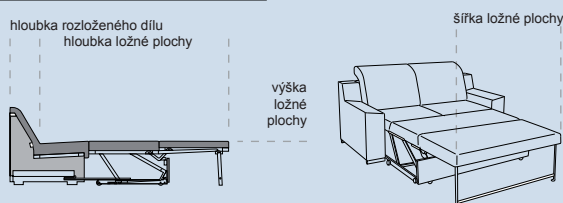

## ROZMĚRY

výška	86 cm	šířka područky	23 cm
celková výška	98 cm	výška područky	53 cm
hloubka sedáku	61 cm	výška ložné plochy	42 cm
výška sedáku	42 cm	šířka ložné plochy	123/153 cm
hloubka ložné plochy	205 cm		
hloubka rozlož. dílu	246 cm		

## DOPORUČENÉ PODNOŽÍ

**KT1** - Broušená nerez  
výška 4 cm

**KH5** - roušená nerez  
výška 4 cm

Veškeré údaje týkající se rozsahu sortimentu, technických dat, konstrukce, výbavy, materiálů a vnějších vyobrazení jsou nezávazné a vztahují se k termínu tiskové uzávěrky.