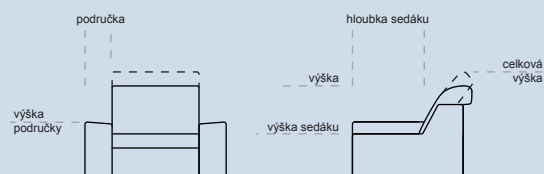

**17** - taburet 130  
130/60/v.42

**16** - taburet 80  
80/60/v.42

**50** - vyjžděcí sedák vysunutí o 20cm k dílům: 06, 07, 08

**51** - vyjžděcí sedák vysunutí o 20cm k dílům: 09, 10, 11

## ROZKLAD PRO PŘÍLEŽITOSTNÉ SPANÍ

**52** - rozklad k dílům: 06, 07, 08  
ložná plocha: 123/200/v.42

**53** - rozklad k dílům: 09, 10, 11  
ložná plocha: 153/200/v.42

## ROZMĚRY

výška	86 cm	šířka područky	23 cm
celková výška	98 cm	výška područky	53 cm
hloubka sedáku	61 cm	výška ložné plochy	42 cm
výška sedáku	42 cm	šířka ložné plochy	123/153 cm
hloubka ložné plochy	205 cm		
hloubka rozlož. dílu	246 cm		