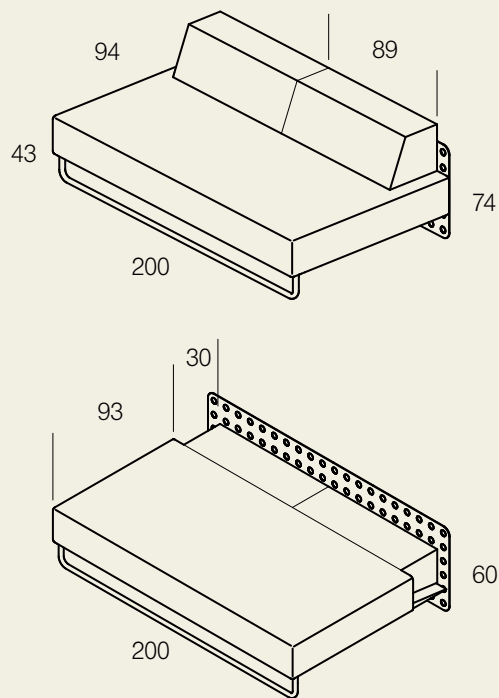

Design: Helena Dařbujánová

momo (GAUČ 3)

momo (GAUČ 2)

momo (GAUČ 5)

momo (GAUČ 4)

Pomocí dvou opěráků se dají vykouzlit 4 varianty uspořádání pro sezení, polehávání i spaní. Velikost je klasická - 94 x 200 cm. V upravené verzi se dá rozložit na 124 x 200 cm a gaučik je připraven na příležitostné spaní dvou osob.