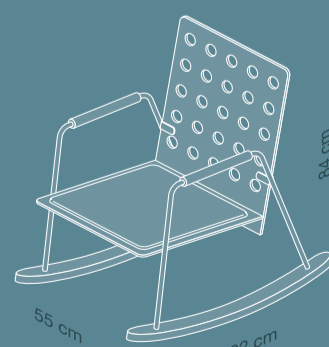

ELLE
DECO
INTERNATIONAL
DESIGN AWARDS