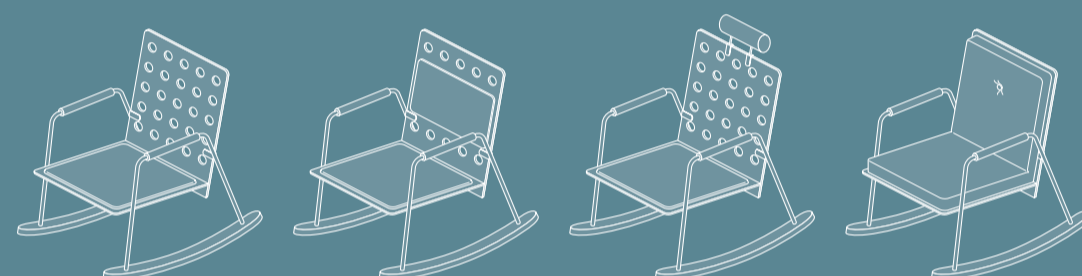

MOMO

KOKO

polstrin®

DESIGN
COLLECTION

CZ
Firma POLSTRIN DESIGN, spol. s r.o. je český výrobce značkového čalouněného nábytku – dílna, která již po mnoho let vyrábí individuální, vysoce kvalitní, designově orientované kolekce. Široká paleta výrobků zahrnuje rovněž atypické, dle požadavků zákazníků na míru zhotovené, sedací soupravy, a to nejen pro soukromý sektor, nýbrž i pro veřejné prostory, navržené významnými českými designéry a architektky, jako je Helena Dařbujánová, nebo Jan Čtvrtník, vyráběné ve spolupráci s nimi. POLSTRIN DESIGN, spol. s r.o. sleduje důsledně princip osvědčeného spojení ruční práce s moderní technikou, a zpracovává výhradně vysoce kvalitní materiály od po desetiletí osvědčených dodavatelů. Hlavním cílem firmy i do budoucna zůstává dlouhodobá spokojenost zákazníků s dodanými výrobky.

EN
POLSTRIN DESIGN Ltd. is a Czech brand manufacturer of model and custom-made upholstered furniture. Company manufactures wide upholstered assortment not only of their own design but atypical furniture for hotels, restaurants and public premises, which follows customer's with or architect's designs, as Helena Dařbujánová or Jan Čtvrtník. In manufacturing we maintain our craft traditions combined with today's technologies. We cooperate with long-term proved and branded suppliers. We believe that the long-term contentment of our customers will be our main advantage in the future.

www.polstrin.cz

KOKO & MOMO