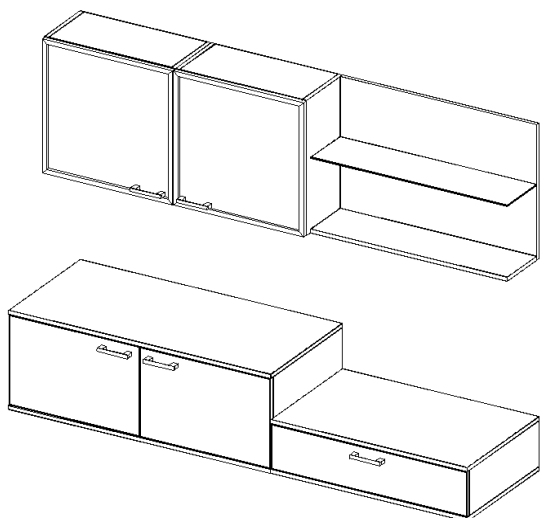

Sestava 036

rozměry celé sestavy š / v 210 x 190 cm

Objednáací číslo	ks	Cena I.	Cena III.
GR-ZS-420-60-L(P)-AL	2	3379	4785
GR-P4-90	2	779	1707
GR-TV-212-120	1	5013	9864
GR-TV-122-90	1	6909	9719
CELKEM		20239	32568