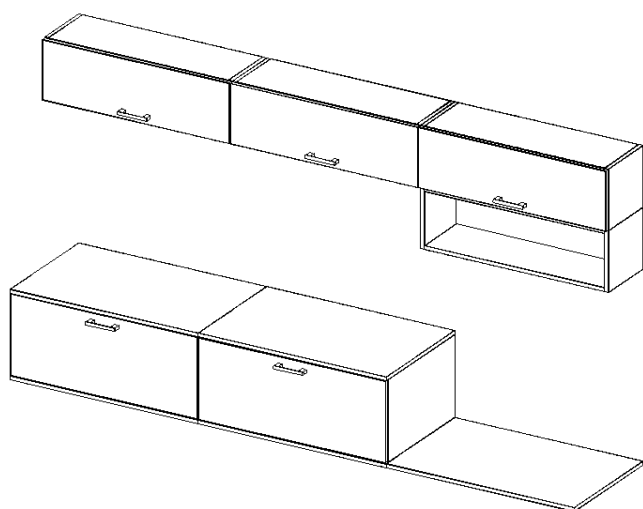

Sestava 027

rozměry celé sestavy š / v 270 x 170 cm

Objednací číslo	ks	Cena I.	Cena III.
GR-ZS-410-90	3	3635	5280
GR-ZS-420-90	1	1542	2902
GR-TV-214-90	2	4449	8627
GR-BA-100-90	1	1907	2965
CELKEM		23252	38961