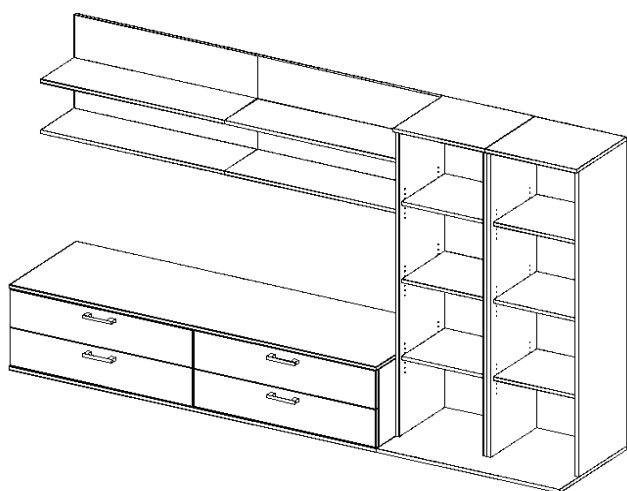

Sestava 026

rozměry celé sestavy š / v 270 x 165 cm

Objednací číslo	ks	Cena I.	Cena III.
GR-P5-90	4	961	2288
GR-SP-500-90	2	2691	6818
GR-TV-221-180	1	14789	23058
GR-BA-100-90	1	1907	2965
CELKEM		25923	48810