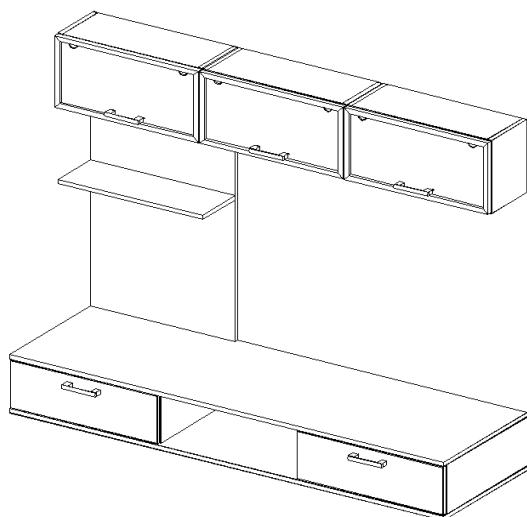

Sestava 017

rozměry celé sestavy š / v 180 x 175 cm

Objednáací číslo	ks	Cena I.	Cena III.
GR-ZS-410-60-AL	3	4230	5027
GR-L18-60-96	1	548	1571
GR-P2-60	1	199	444
GR-TV-130-180	1	9295	14213
CELKEM		22731	31309