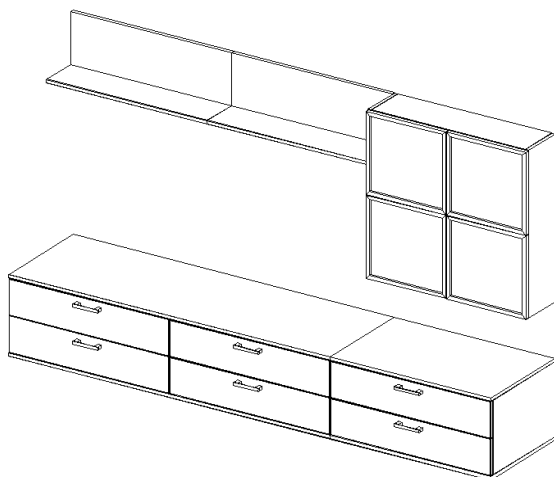

Sestava 011

rozměry celé sestavy š / v 270 x 170 cm

Objednací číslo	ks	Cena I.	Cena III.
GR-P4-90	2	779	1707
GR-ZS-450-90	1	3181	7894
GR-DZS-450-90-H-P(L)-AL	2	1553	1553
GR-DZS-450-90-D-P(L)-AL	2	1553	1553
GR-TV-221-180	1	14789	23058
GR-TV-211-90	1	7923	10948
CELKEM		33664	51527