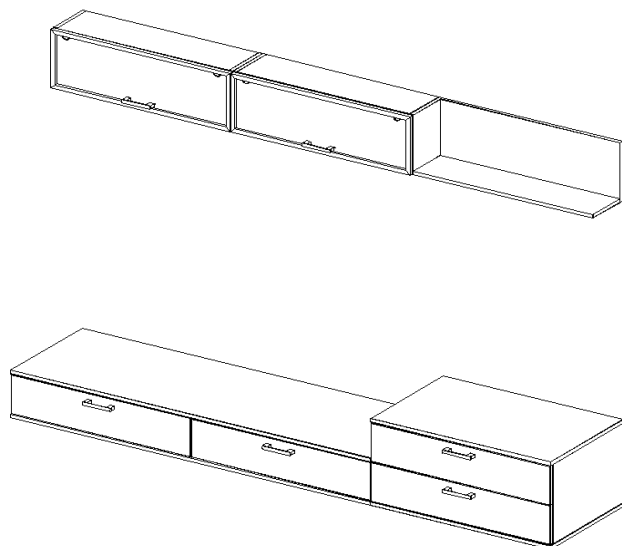

Sestava 007

rozměry celé sestavy š / v 270 x 180 cm

Objednáací číslo	ks	Cena I.	Cena III.
GR-ZS-430-90	1	2059	4235
GR-DZS-430-90-H	2	2166	2587
GR-P4-90	2	779	1707
GR-TV-221-180	1	14789	23058
GR-TV-211-90	1	7923	10948
CELKEM		30662	46830

Sestava 008

rozměry celé sestavy š / v 270 x 180 cm

Objednáací číslo	ks	Cena I.	Cena III.
GR-ZS-410-90-AL	2	4917	6141
GR-P4-900	1	779	1707
GR-TV-122-180	1	9592	14549
GR-TV-211-90	1	7923	10948
CELKEM		28128	39486