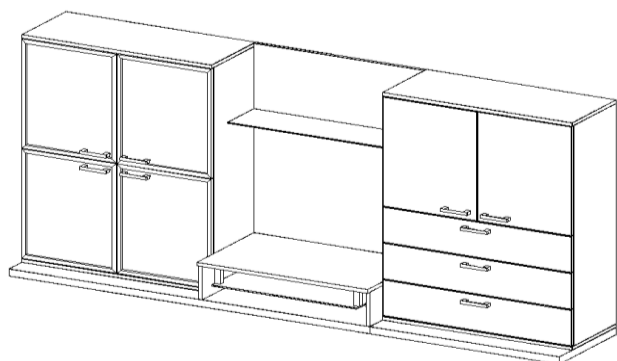

Objednací číslo	ks	Cena I.	Cena III.
GR-L18-120-143	2	1632	4679
GR-L18-100-143	1	1360	3900
GR-HF-300-145	1	5121	9840
GR-DHF-300-H-L(P)-AL	2	2070	2070
GR-DHF-300-D-L(P)-AL	2	2070	2070
GR-HF-301-145	1	11726	19127
GR-DHF-300-H-L(P)	2	821	1527
GR-BA-200-120	2	3151	4590
GR-BA-200-100	1	2626	3825
GR-P1-100	1	458	458
GR-TV-003-90-S	1	3830	6096
CELKEM		44609	73118