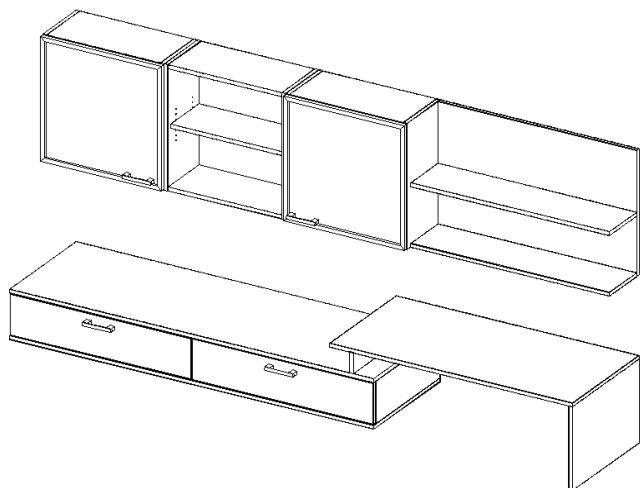

Objednací číslo	ks	Cena I.	Cena III.
GR-P4-120	2	1039	2276
GR-ZS-420-60-L(P)-AL	2	3379	4785
GR-TV-231-180	1	13974	21459
CELKEM		22810	35582

Sestava 034

rozměry celé sestavy š / v 270 x 180 cm

Objednáací číslo	ks	Cena I.	Cena III.
GR-ZS-410-90-AL	3	4917	6141
GR-P4-90	3	779	1707
GR-TV-211-90	1	7923	10948
GR-TV-122-120	1	7803	11329
CELKEM		32815	45822

Sestava 035

rozměry celé sestavy š / v 280 x 184 cm

Objednáací číslo	ks	Cena I.	Cena III.
GR-ZS-420-60-L(P)-AL	2	3379	4785
GR-ZS-430-60	1	1424	2861
GR-P4-100	2	866	1897
GR-TV-122-180	1	9592	14549
TV stolek	1	3894	8163
CELKEM		23400	38937