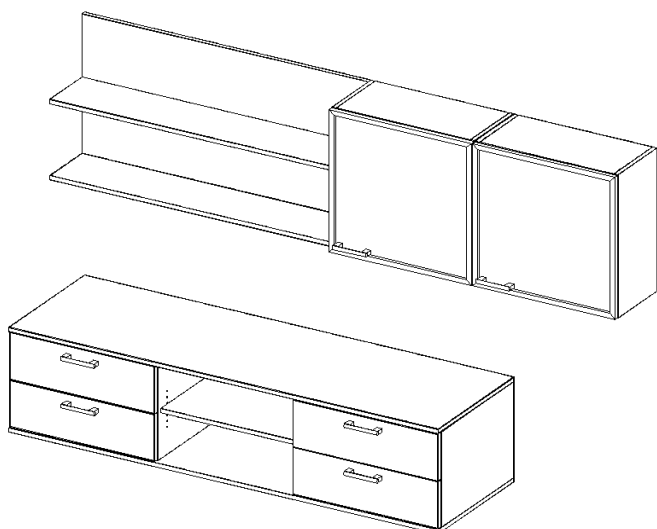

Sestava 032

rozměry celé sestavy š / v 180 x 180 cm

Objednací číslo	ks	Cena I.	Cena III.
GR-P4-40	2	346	759
GR-ZS-420-60-L(P)-AL	2	3379	4785
GR-TV-122-180	1	9592	14549
CELKEM		17043	25637

Sestava 033

rozměry celé sestavy š / v 240 x 180 cm