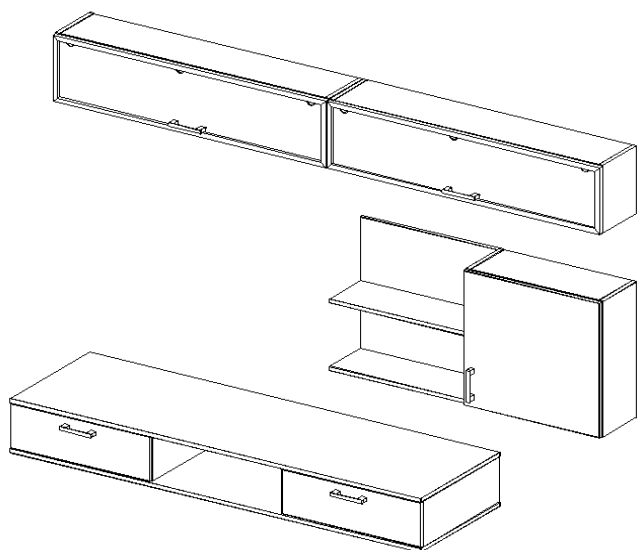

Sestava 018

rozměry celé sestavy š / v 240 x 180 cm

Objednáací číslo	ks	Cena I.	Cena III.
GR-ZS-410-120-AL	2	5450	6961
GR-P5-60	1	641	1525
GR-P2-60	1	199	444
GR-ZS-420-60--L(P)	1	2218	4205
GR-TV-130-180	1	9295	14213
CELKEM		23252	34309