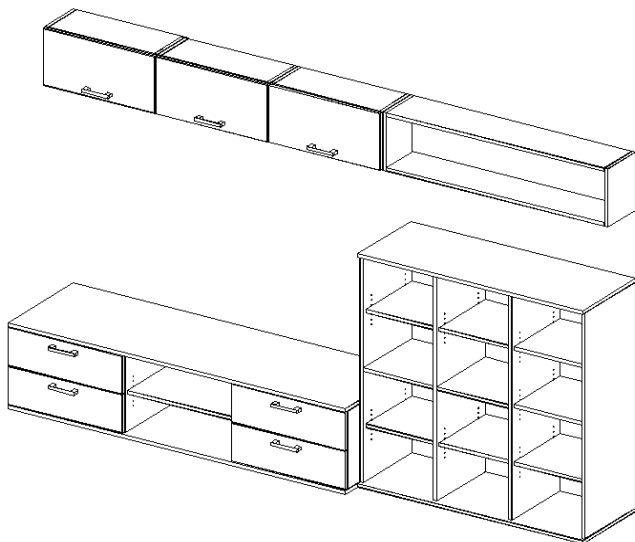

Sestava 012

rozměry celé sestavy š / v 303 x 190 cm

Objednací číslo	ks	Cena I.	Cena III.
GR-ZS-410-60	3	3135	4198
GR-ZS-420-123	1	2107	3966
GR-TV-231-180	1	13974	21459
GR-KN-610-123	1	6200	13944
CELKEM		31686	51963