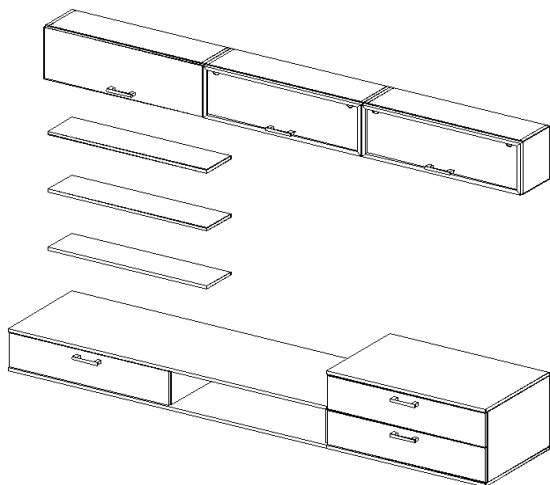

Sestava 009

rozměry celé sestavy š / v 270 x 200 cm

Objednáací číslo	ks	Cena I.	Cena III.
GR-ZS-410-90	3	3635	5280
GR-P4-90	3	779	1707
GR-L18-90-90	1	770	2208
GR-TV-122-180	1	9592	14549
GR-TV-120-90	1	3071	5505
CELKEM		26676	43224

Sestava 010

rozměry celé sestavy š / v 270 x 180 cm

Objednací číslo	ks	Cena I.	Cena III.
GR-ZS-410-90	1	3635	5280
GR-ZS-410-90-AL	2	4917	6141
GR-P2-90	3	298	666
GR-TV-121-180L(P)	1	7251	11826
GR-TV-211-90	1	7923	10948
CELKEM		29537	42334