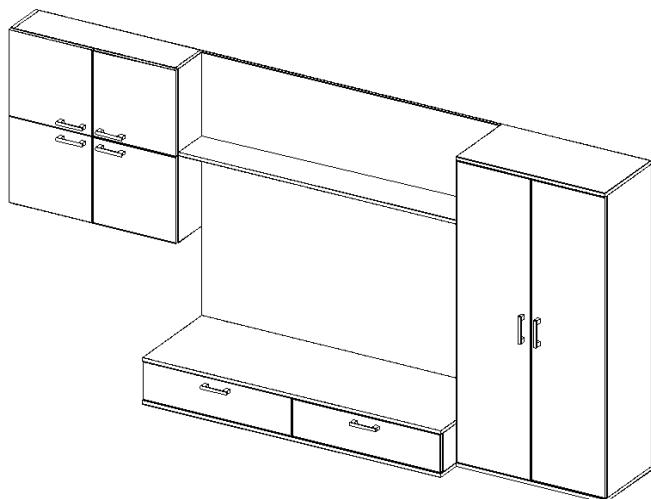

Sestava 028

rozměry celé sestavy š / v 340 x 165 cm

Objednací číslo	ks	Cena I.	Cena III.
GR-ZS-450-90	1	3181	7894
GR-DZS-450-90-H-L(P)	2	605	911
GR-DZS-450-90-D-L(P)	2	605	911
GR-L18-160-120	1	1825	5235
GR-P2-160	1	530	1184
GR-TV-122-160	1	8996	13475
GR-SP-520-90	1	6502	13997
CELKEM		23454	45429