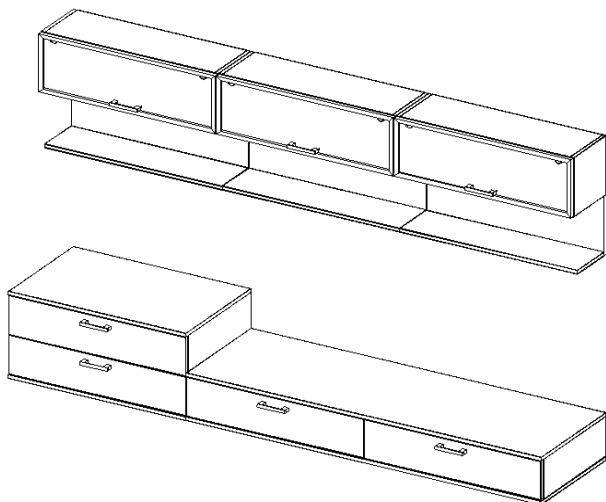

Sestava 032

rozměry celé sestavy š / v 180 x 180 cm

Objednací číslo	ks	Cena I.	Cena III.
GR-P4-40	2	346	759
GR-ZS-420-60-L(P)-AL	2	3379	4785
GR-TV-122-180	1	9592	14549
CELKEM		17043	25637

Sestava 033

rozměry celé sestavy š / v 240 x 180 cm

Objednací číslo	ks	Cena I.	Cena III.
GR-P4-120	2	1039	2276
GR-ZS-420-60-L(P)-AL	2	3379	4785
GR-TV-231-180	1	13974	21459
CELKEM		22810	35582

Sestava 034

rozměry celé sestavy š / v 270 x 180 cm

Objednáací číslo	ks	Cena I.	Cena III.
GR-ZS-410-90-AL	3	4917	6141
GR-P4-90	3	779	1707
GR-TV-211-90	1	7923	10948
GR-TV-122-120	1	7803	11329
CELKEM		32815	45822