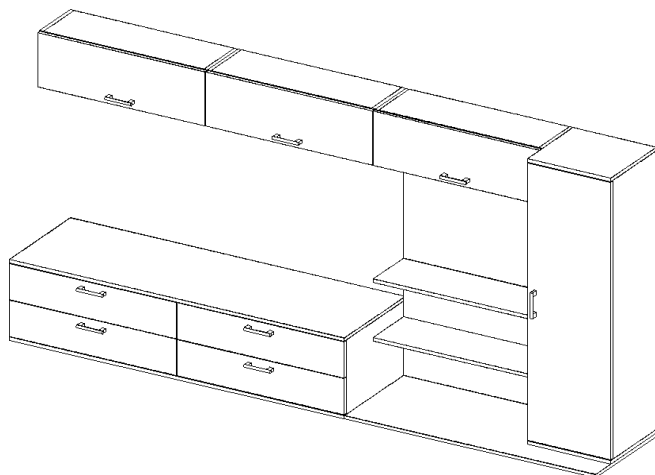

Sestava 020

rozměry celé sestavy š / v 315 x 161 cm

Objednací číslo	ks	Cena I.	Cena III.
GR-ZS-410-90	3	3635	5280
GR-HF-101-45P(L)	1	3781	8687
GR-L18-90-125	1	1070	3068
GR-P2-90	2	298	666
GR-TV-221-180	1	14789	23058
GR-BA-100-135	1	2119	3295
CELKEM		33260	55280