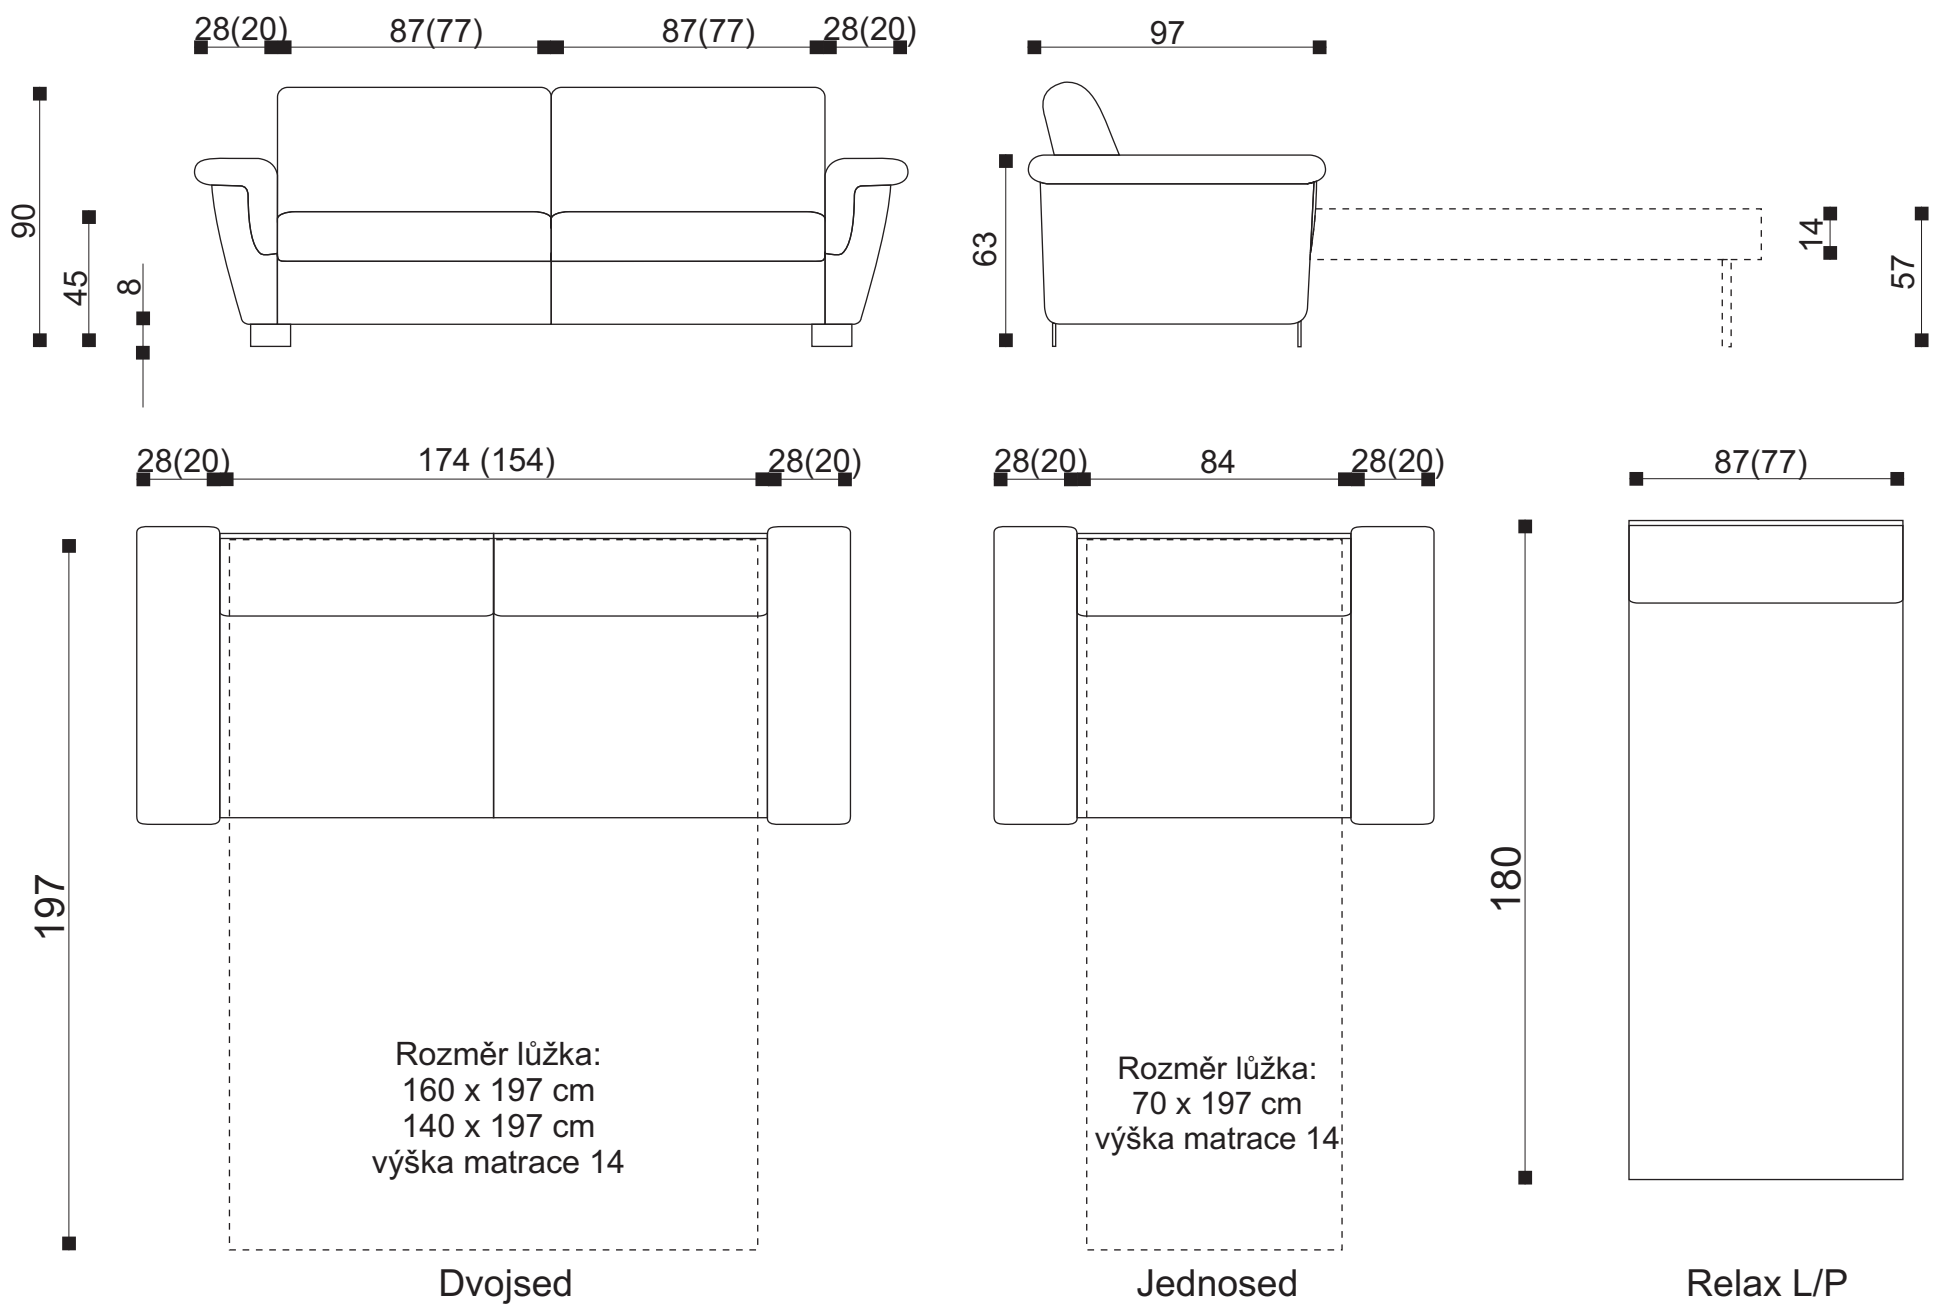

MONASTIR

Boky

Příklady sestav:

D/28 + Relax L/P + dvojsed + D/28