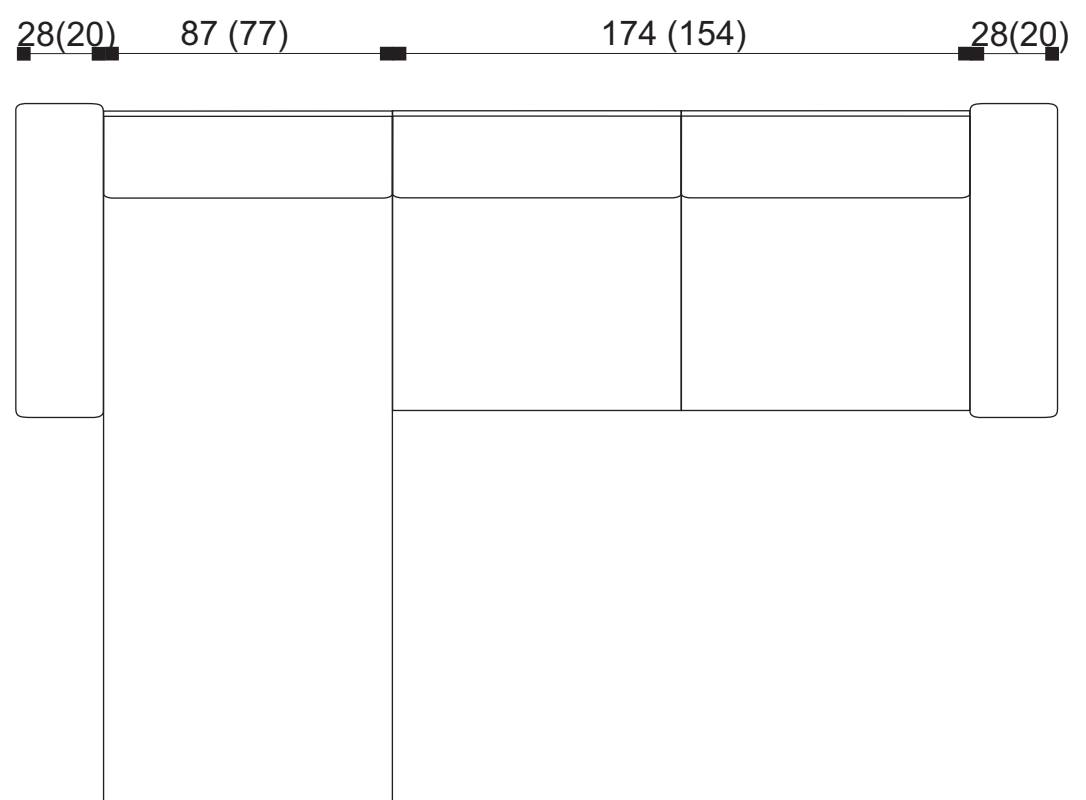

MONASTIR

Boky

Příklady sestav:

D/28 + Relax L/P + dvojsed + D/28