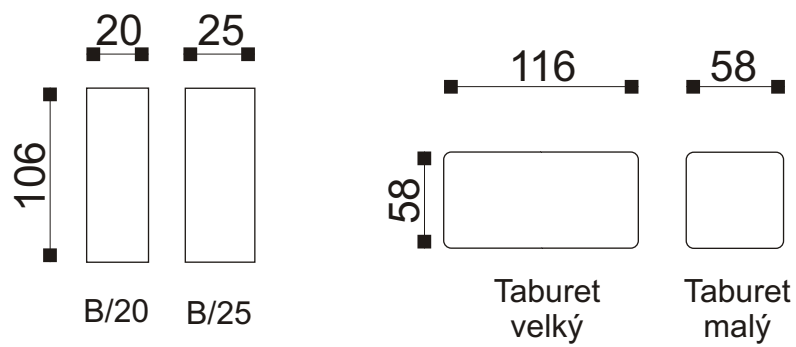

rozkład lze pouzít do S2/146, plocha lůžka 123x187 cm

Popis: VZ/60+S1/60+roh+S2/120+B/20

Popis: B/20+R/60+S2/120+B/20