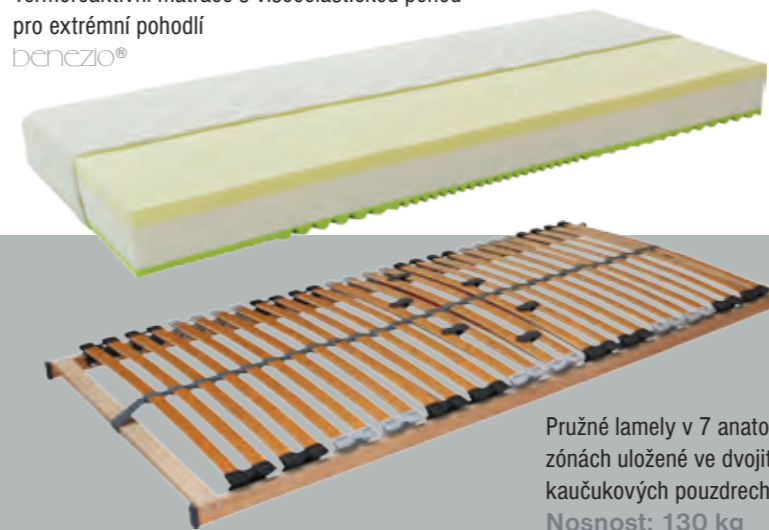

Dekorační části postelí - zadní čela jsou vyrobená způsobem, který se nazývá intarzie. Intarzie je obraz vytvořený vykládáním dílů dřevěných dýh rozdílných barev či struktur. Za pomoci moderních technologií sesazování vznikají produkty, které svojí kvalitou oslovují i ty nejnáročnější zákazníky.

Třešeň - vějíř
Kód: ISTP1

Dub - intarzie dělená
Kód: ISDP1

Zebráno - intarzie dělená
Kód: ISZP1

Termoreaktivní matrace s viscoelastickou pěnou pro extrémní pohodlí
bencizio®

Pružné lamely v 7 anatomických zónách uloženy ve dvojitém kaučukových pouzdech
Nosnost: 130 kg

Matrace sendvičová nelepená - mimořádně pružná, dokonalé provzdušnění jádra
bencizio®

Postelový rošt s motorovým polohováním pro nejvyšší pohodlí
Nosnost: 120 kg

Balíček - matrace Rosalia | rošt Portoflex