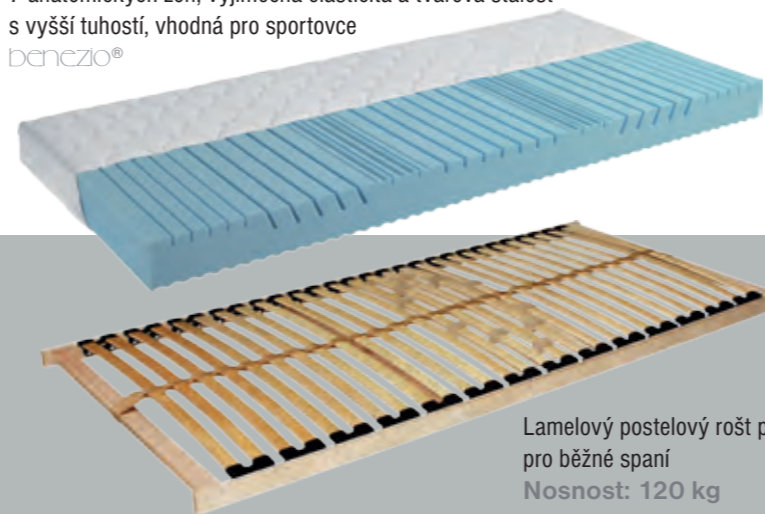

PALOMA - DÝHA

Dub přírodní | tráva
Kód: IKDP1A

Dub mořený | seno
Kód: IKMP1B

Vnější rozměry DÝHA v mm:				
Postel	1884	1050	2060	(š x v x d)
Komoda	1030	853	465	(š x v x h)
Noční stolek	510	470	355	(š x v x h)

7 anatomických zón, výjimečná elasticita a tvarová stálost s vyšší tuhostí, vhodná pro sportovce
benecio®

Lamelový postelový rošt pevný pro běžné spaní
Nosnost: 120 kg

Balíček - matrace Irene | rošt Primaflex