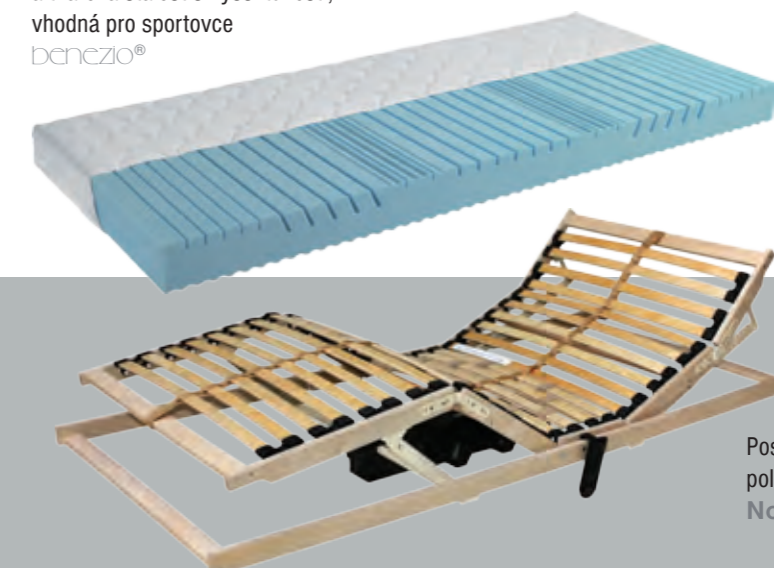

Postelový rošt s motorovým polohováním pro nejvyšší pohodlí
Nosnost: 120 kg

Balíček - matrace Paris | rošt Portoflex

Balíček - matrace Irene | rošt Primaflex Motor