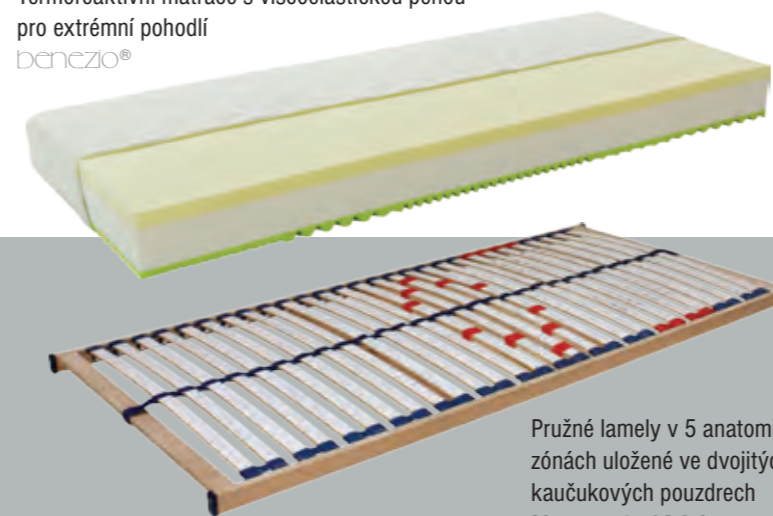

Evropský ořech - jádro

SELLIA

Kód: IDOP1

Komoda
Kód: IDO40

Noční stolek
Kód: IDO20

Vnější rozměry v mm:			
Postel	2100	1050	2090 (š x v x d)
Komoda	1020	855	430 (š x v x h)
Noční stolek	600	380	340 (š x v x h)

Vnější rozměry v mm:	
Vestavné skříně	výška 2450 až 2750 mm
Klasické skříně samostatné	výška 2000 až 2200 mm

Termoreaktivní matrace s viscoelastickou pěnou pro extrémní pohodlí
bencizio®

Pružné lamely v 5 anatomických zónách uloženy ve dvojitých kaučukových pouzdrech
Nosnost: 120 kg

Matrace sendvičová nelepená - mimořádně pružná, dokonalé provzdušnění jádra
bencizio®

Postelový rošt s motorovým polohováním pro nejvyšší pohodlí
Nosnost: 120 kg

Javor
Kód: IDJP1

Dub - fládr
Kód: IDDP1

Palisandr | javor
Kód: IDPP1