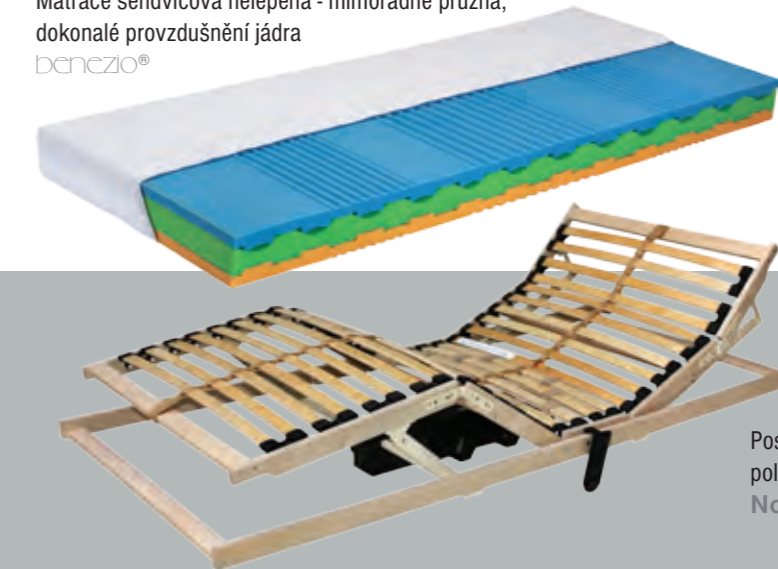

Vnější rozměry v mm:	
Vestavné skříně	výška 2450 až 2750 mm
Klasické skříně samostatné	výška 2000 až 2200 mm

Termoreaktivní matrace s viscoelastickou pěnou pro extrémní pohodlí
bencizio®

Pružné lamely v 5 anatomických zónách uloženy ve dvojitých kaučukových pouzdrech
Nosnost: 120 kg

Matrace sendvičová nelepená - mimořádně pružná, dokonalé provzdušnění jádra
bencizio®

Postelový rošt s motorovým polohováním pro nejvyšší pohodlí
Nosnost: 120 kg

Javor
Kód: IDJP1

Dub - fládr
Kód: IDDP1

Palisandr | javor
Kód: IDPP1