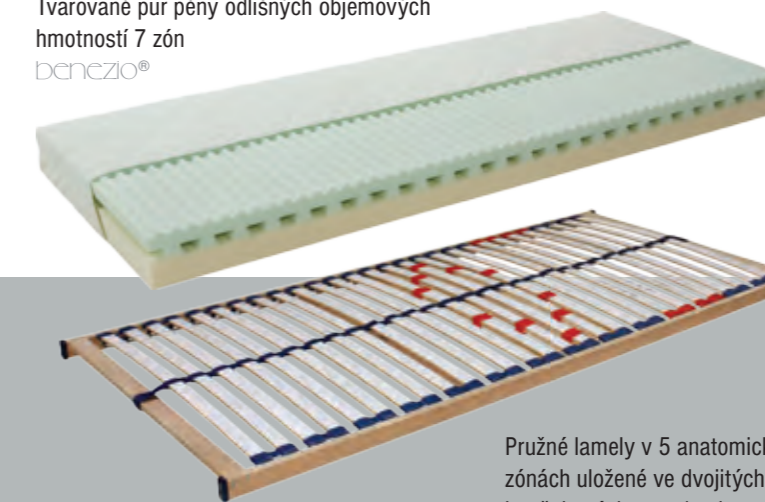

Pružné lamely v 5 anatomických zónách uložené ve dvojitých kaučukových pouzdech
Nosnost: 120 kg