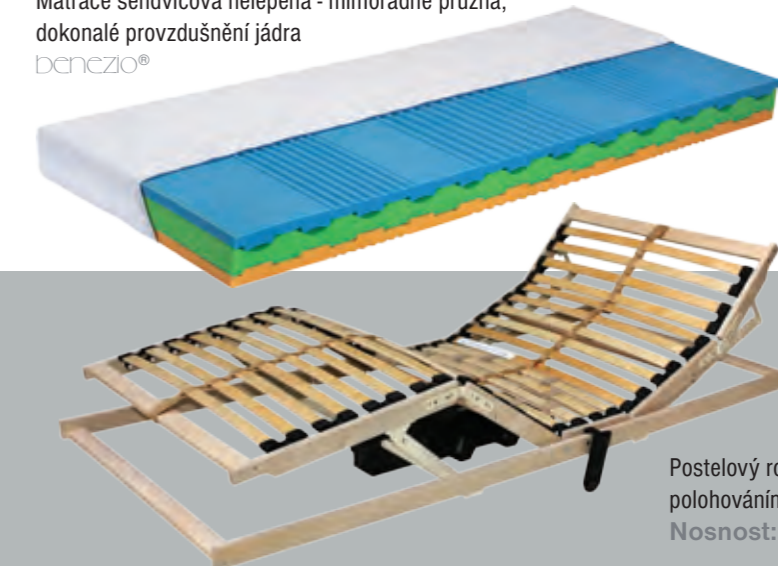

Třešeň - vějíř
Kód: ISTP1

Dub - intarzie dělená
Kód: ISDP1

Zebráno - intarzie dělená
Kód: ISZP1

Termoreaktivní matrace s viscoelastickou pěnou pro extrémní pohodlí
bencizio®

Pružné lamely v 7 anatomických zónách uloženy ve dvojitém kaučukových pouzdech
Nosnost: 130 kg

Matrace sendvičová nelepená - mimořádně pružná, dokonalé provzdušnění jádra
bencizio®

Postelový rošt s motorovým polohováním pro nejvyšší pohodlí
Nosnost: 120 kg

Balíček - matrace Rosalia | rošt Portoflex