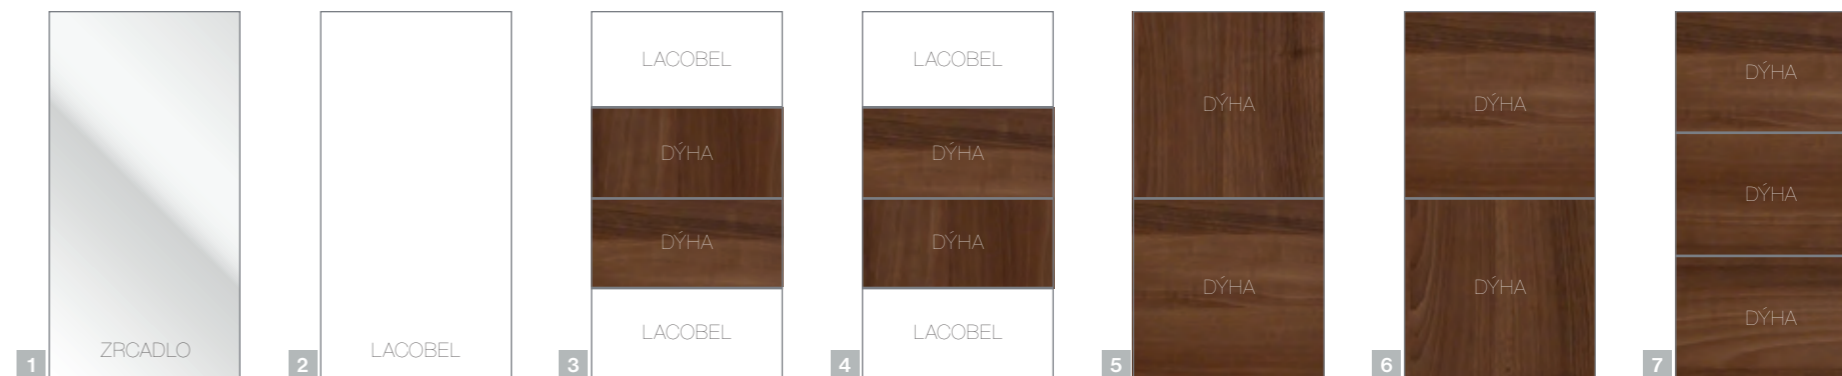

Ořech - vějíř

NIOBE

Kód: ISOP1

Komoda
Kód: ISO40

Noční stolek
Kód: ISO20

Vnější rozměry v mm:				Vnější rozměry v mm:		
Postel	2100	1050	2090	(š x v x d)	Vestavné skříně	výška 2450 až 2750 mm
Komoda	1020	855	430	(š x v x h)	Klasické skříně samostatné	výška 2000 až 2200 mm
Noční stolek	600	380	340	(š x v x h)		

Dekorační části postelí - zadní čela jsou vyrobená způsobem, který se nazývá intarzie. Intarzie je obraz vytvořený vykládáním dílů dřevěných dýh rozdílných barev či struktur. Za pomoci moderních technologií sesazování vznikají produkty, které svojí kvalitou oslovují i ty nejnáročnější zákazníky.