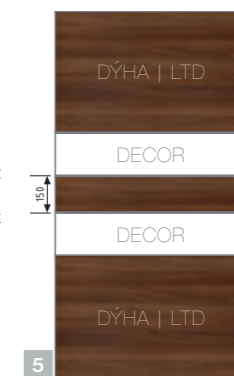

Dub mořený | zlaté proužky

PALOMA

Kód: IKOP1D

Light kolekce

zaoblené hrany horní desky

Komoda
Kód: IKO40

Noční stolek
Kód: IKO20

Vnější rozměry v mm:	
Vestavné skříně	výška 2450 až 2750 mm
Klasické skříně samostatné	výška 2000 až 2200 mm