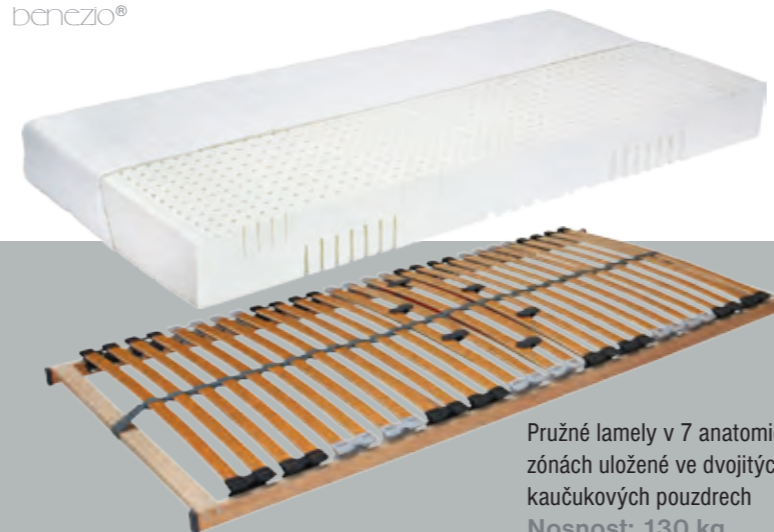

Vnější rozměry v mm:	
Vestavné skříně	výška 2450 až 2750 mm
Klasické skříně samostatné	výška 2000 až 2200 mm

vyobrazení Ornametu K

MIU - DUB 79/K

Ornament K

Materiál, ze kterého jsou vyrobeny části postelí a výplně skříní:

DEKORAČNÍ PLOCHY - V této sestavě jsou MDF desky povrchově upraveny do vysokého lesku. Efektu je dosaženo speciální technologií.

Plochy dveří skříní - dekorační fólie na skle

MIU - DUB 79/L

Kód: IVOP1L

MIU - DUB 79/M

Kód: IVOP1M

Latexová zdravotní matrace- komfort a podpora těla od hlavy až k patě, 5 fyziologických zón s 3 odlišnými tuhostmi benezio®

Pružné lamely v 7 anatomických zónách uložené ve dvojitých kaučukových pouzdrech
Nosnost: 130 kg