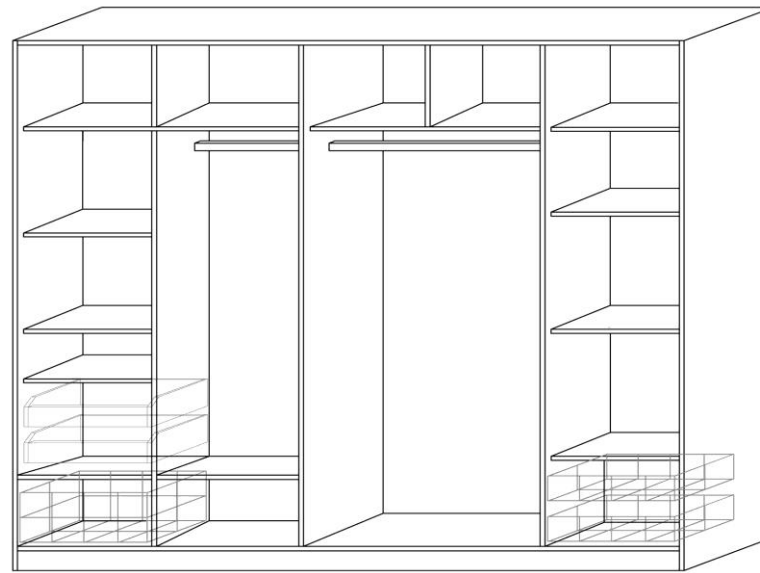

Šatník 2500 - příklad použití polic 500, dělicí svislé příčky, drátěných košů, zásuvek.