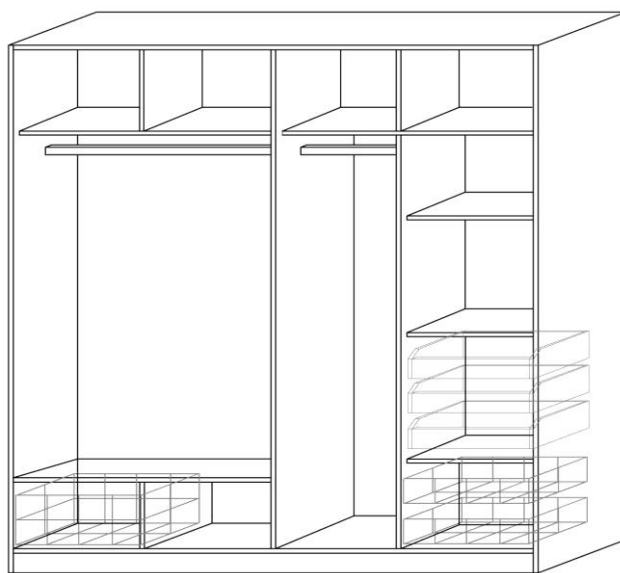

Šatník 2000 - příklad použití polic 500, dělicí svislé příčky, drátěných košů, zásuvek a zásuvkového modulu T.