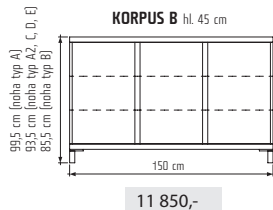

KOMODY B

KORPUS B

VOLITELNÉ KOMPONENTY

Popis komponentů na str. 2

11 1 350,-	12 1 350,-	42 2 400,-	43 2 400,-	44 3 350,-	45 3 350,-	46 3 700,-	47 3 700,-
30 500,-	31 500,-	24 1 150,-*	25 1 150,-*	26 1 450,-*	27 1 450,-*		
		1 650,-**	1 650,-**	1 950,-**	1 950,-**		
		1 400,-***	1 400,-***	1 700,-***	1 700,-***