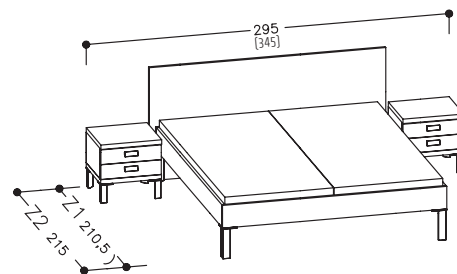

Noční stolky - výběr na str. 13 a 18.

Doprava a montáž - ZDARMA

Ceny jsou uvedeny včetně 21% DPH