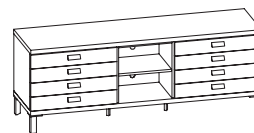

PORTE R4; RY4
24 550,-