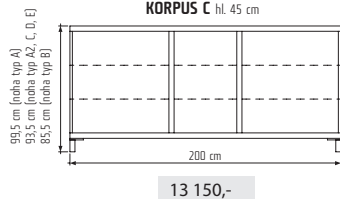

Popis komponentů na str. 2

15	16	17	18	24	25	26	27	28
1 400,-*	1 400,-*	1 350,-*	1 350,-*	1 150,-*	1 150,-*	1 450,-*	1 450,-*	700,-
1 850,-**	1 850,-**	1 800,-**	1 800,-**	1 650,-**	1 650,-**	1 950,-**	1 950,-**	29
1 650,-***	1 650,-***	1 600,-***	1 600,-***	1 400,-***	1 400,-***	1 700,-***	1 700,-***	700,-
1	2	5	6	7	8	9	10	30
1 700,-	1 700,-	3 150,-	3 150,-	4 200,-	4 200,-	4 650,-	4 650,-	500,-
								31
								500,-