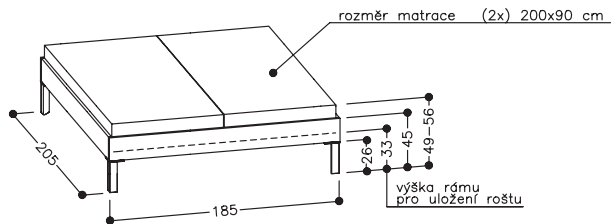

PORTE DVOULŮŽKO

délka 205 x 185/49-56 cm

10 900,-