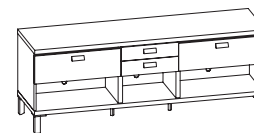

PORTE R5; RY5
18 350,-