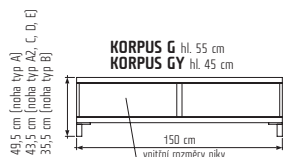

Popis komponentů na str. 2

8 350,-

15	16	17	18	28	29
1 400,-*	1 400,-*	1 350,-*	1 350,-*	700,-	700,-
1 850,-**	1 850,-**	1 800,-**	1 800,-**		
1 650,-***	1 650,-***	1 600,-***	1 600,-***		
22	23				
2 600,-*	2 600,-*				
3 350,-**	3 350,-**				
3 100,-***	3 100,-***				

KOMODY G; GY

11 150,-

10 950,-

13 750,-

9 750,-

10 450,-

11 050,-

11 750,-

8 350,-

9 050,-

12 450,-

9 750,-

Všechny typy dvířek a zásuvek lze objednat i bez úchytek.
Dvířka a zásuvky otevřete stlačením (systém Push-To-Open).

* částečný výšuv
** plnovýšuv
*** bezúchytkový Push-to-open

Doprava a montáž – ZDARMA

Ceny jsou uvedeny včetně 21% DPH