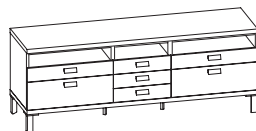

PORTE R9; RY9
23 250,-