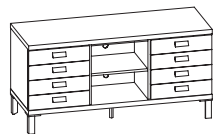

PORTE J7; JY7
20 700,-