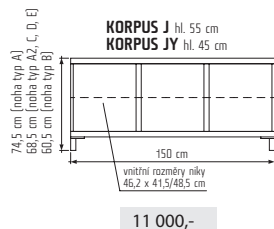

11

KORPUS J; JY