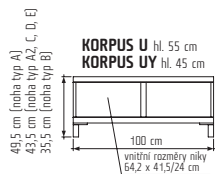

7 750,-

24	25	26	27	30	31
1 150,-*	1 150,-*	1 450,-*	1 450,-*	500,-	500,-
1 650,-**	1 650,-**	1 950,-**	1 950,-**		
1 400,-***	1 400,-***	1 700,-***	1 700,-***