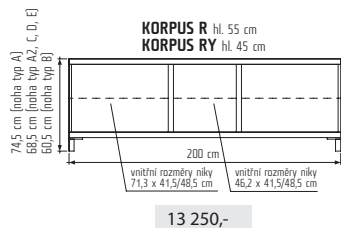

KOMODY R; RY

KORPUS R; RY

VOLITELNÉ KOMPONENTY

Popis komponentů na str. 2

11	12	42	43	44	45	46	47			
1 350,-	1 350,-	2 400,-	2 400,-	3 350,-	3 350,-	3 700,-	3 700,-			
24	25	26	27	15	16	17	18	28	30	
1 150,-*	1 150,-*	1 450,-*	1 450,-*	1 400,-*	1 400,-*	1 350,-*	1 350,-*	700,-	500,-	
1 650,-**	1 650,-**	1 950,-**	1 950,-**	1 850,-**	1 850,-**	1 800,-**	1 800,-**			
1 400,-***	1 400,-***	1 700,-***	1 700,-***	1 650,-***	1 650,-***	1 600,-***	1 600,-***	29	31	
								700,-	500,-