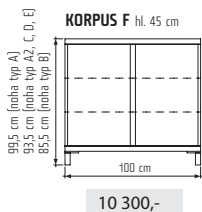

KOMODY F

KORPUS F

VOLITELNÉ KOMPONENTY

Popis komponentů na str. 2

11 1 350,-	12 1 350,-	42 2 400,-	43 2 400,-	44 3 350,-	45 3 350,-	46 3 700,-	47 3 700,-
30 500,-	31 500,-	24 1 150,-*	25 1 150,-*	26 1 450,-*	27 1 450,-*		
		1 650,-**	1 650,-**	1 950,-**	1 950,-**		
		1 400,-***	1 400,-***	1 700,-***	1 700,-***		

KOMODY F