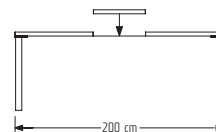

JÍDELNÍ STOLY

*součást stolu
2 vkládací desky*
o rozměrech 50 x 90/4 cm
Jsou opatřeny obalem.
Ve složeném stavu jsou ukládány
mimo stůl.

*součást stolu
3 vkládací desky*
o rozměrech 50 x 90/4 cm
Jsou opatřeny obalem.
Ve složeném stavu jsou ukládány
mimo stůl.

KONFERENČNÍ STOLKY

Doprava a montáž – ZDARMA
Ceny jsou uvedeny včetně 21% DPH