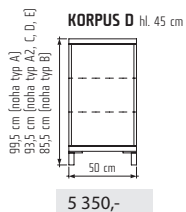

KOMODY D

KORPUS D

VOLITELNÉ KOMPONENTY

Popis komponentů na str. 2

11 1 350,-	12 1 350,-	42 2 400,-	43 2 400,-	44 3 350,-	45 3 350,-	46 3 700,-	47 3 700,-
30 500,-	31 500,-	24 1 150,-*	25 1 150,-*	26 1 450,-*	27 1 450,-*		
		1 650,-**	1 650,-**	1 950,-**	1 950,-**		
		1 400,-***	1 400,-***	1 700,-***	1 700,-***		

KOMODY D

PORTE D1 12 250,-	PORTE D2 9 950,-	PORTE D3 8 150,-	PORTE D4 10 550,-	PORTE D5 9 700,-	PORTE D20 6 350,-

Všechny typy dveří a zásuvek lze objednat i bez úchytek.
Dvířka a zásuvky otevřete stlačením (systém Push-To-Open).

* částečný výsuv
** plnovýsuv
*** bezúchytkový Push-to-open

Doprava a montáž – ZDARMA
Ceny jsou uvedeny včetně 21% DPH