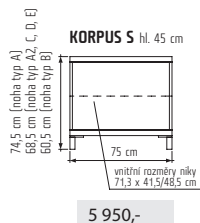

KORPUS S

KOMODY S

VOLITELNÉ KOMPONENTY

Popis komponentů na str. 2

15	16	17	18
1 400,-*	1 400,-*	1 350,-*	1 350,-*
1 850,-**	1 850,-**	1 800,-**	1 800,-**
1 650,-***	1 650,-***	1 600,-***	1 600,-***
28	29		
700,-	700,-		

KOMODY S

Vhodné jako noční stolky

Všechny typy dvířek a zásuvek lze objednat i bez úchytek.
Dvířka a zásuvky otevřete stlačením (systém Push-To-Open).

* částečný výsuv
** plnovýsuv
*** bezúchytkový Push-to-open

Doprava a montáž – ZDARMA
Ceny jsou uvedeny včetně 21% DPH