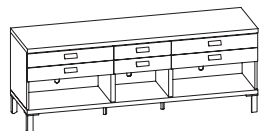

PORTE R6; RY6
20 950,-