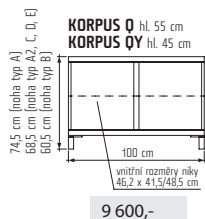

KORPUS Q; QY

VOLITELNÉ KOMPONENTY

Popis komponentů na str. 2

11 1 350,-	12 1 350,-	42 2 400,-	43 2 400,-	44 3 350,-	45 3 350,-	46 3 700,-	47 3 700,-
30 500,-	31 500,-	24 1 150,-*	25 1 150,-*	26 1 450,-*	27 1 450,-*		
		1 650,-**	1 650,-**	1 950,-**	1 950,-**		
		1 400,-***	1 400,-***	1 700,-***	1 700,-***