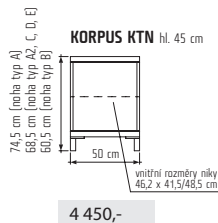

KOMODY KTN

KORPUS KTN

VOLITELNÉ KOMPONENTY

Popis komponentů na str. 2

11 1 350,-	12 1 350,-	42 2 400,-	43 2 400,-	44 3 350,-	45 3 350,-	46 3 700,-	47 3 700,-
30 500,-	31 500,-	24 1 150,-*	25 1 150,-*	26 1 450,-*	27 1 450,-*		
		1 650,-**	1 650,-**	1 950,-**	1 950,-**		
		1 400,-***	1 400,-***	1 700,-***	1 700,-***		

KOMODY KTN

9 050,-

8 400,-

7 750,-

7 250,-

6 750,-

6 600,-

5 600,-

6 300,-

6 300,-

5 950,-

4 950,-

7 350,-

6 900,-

7 250,-

4 450,-

Všechny typy dveří a zásuvek lze objednat i bez úchytek.
Dvířka a zásuvky otevřete stlačením (systém Push-To-Open).

* částečný výsuv
** plnovýsuv
*** bezúchytkový Push-to-open

Doprava a montáž - ZDARMA

Ceny jsou uvedeny včetně 21% DPH