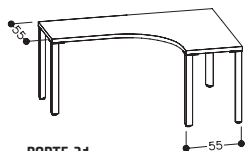

PORTE 21
170 x 104/74,5 - 76 cm

8 250,-