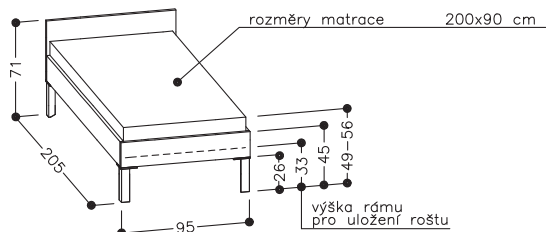

PORTE JEDNOLŮŽKO

délka 205 x 95/71 cm

8 100,-

PORTE Z1 záda

za dvoulůžko

195 x 5,5/95 cm

Záda stojí na zemi a jsou přichycena ve 2 bodech na zeď s odstupem 3 cm (prostor pro zakončovací lištu podlahy).

4 300,-