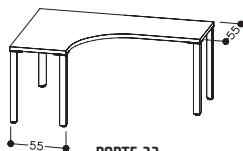

PORTE 22
170 x 104/74,5 - 76 cm

8 250,-