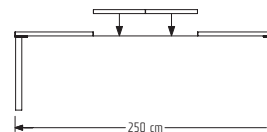

JÍDELNÍ STOLY

*součást stolu
2 vkládací desky*
o rozměrech 50 x 90/4 cm
Jsou opatřeny obalem.
Ve složeném stavu jsou ukládány
mimo stůl.

*součást stolu
3 vkládací desky*
o rozměrech 50 x 90/4 cm
Jsou opatřeny obalem.
Ve složeném stavu jsou ukládány
mimo stůl.

KONFERENČNÍ STOLKY

Doprava a montáž – ZDARMA
Ceny jsou uvedeny včetně 21% DPH