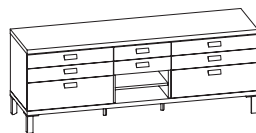

PORTE R2; RY2
24 250,-