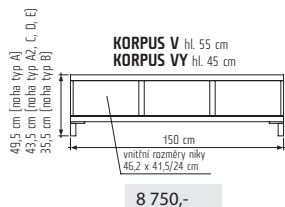

KOMODY V; VY

20

KORPUS V; VY

VOLITELNÉ KOMPONENTY

Popis komponentů na str. 2

24	25	26	27	30	31
1 150,-*	1 150,-*	1 450,-*	1 450,-*	500,-	500,-
1 650,-**	1 650,-**	1 950,-**	1 950,-**		
1 400,-***	1 400,-***	1 700,-***	1 700,-***		

KOMODY V; VY

Všechny typy dvířek a zásuvek lze objednat i bez úchytek.
Dvířka a zásuvky otevřete stlačením (systém Push-To-Open).

* částečný výsuv
** plnovýsuv
*** bezúchytkový Push-to-open

Doprava a montáž – ZDARMA
Ceny jsou uvedeny včetně 21% DPH