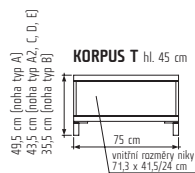

KOMODY T

KORPUS T

VOLITELNÉ KOMPONENTY

Popis komponentů na str. 2

5 600,-

15

1 400,-*

1 850,-**

1 650,-***

16

1 400,-*

1 850,-**

1 650,-***

17

1 350,-*

1 800,-**

1 600,-***

18

1 350,-*

1 800,-**

1 600,-***

28

700,-

29

700,-

KOMODY T

Vhodné jako noční stolky