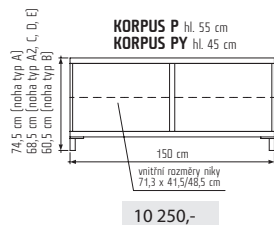

KOMODY P; PY

KORPUS P; PY

VOLITELNÉ KOMPONENTY

Popis komponentů na str. 2

15	16	17	18	28	29
1 400,-*	1 400,-*	1 350,-*	1 350,-*	700,-	700,-
1 850,-**	1 850,-**	1 800,-**	1 800,-**		
1 650,-***	1 650,-***	1 600,-***	1 600,-***		
22	23				
2 600,-*	2 600,-*				
3 350,-**	3 350,-**				
3 100,-***	3 100,-***