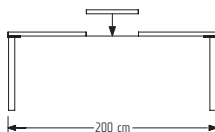

PORTE 12 +
150-300 x 90/75 cm
16 950,-

*součást stolu
3 vkládací desky*
o rozměrech 50 x 90/4 cm
Jsou opatřeny obalem.
Ve složeném stavu jsou ukládány
mimo stůl.