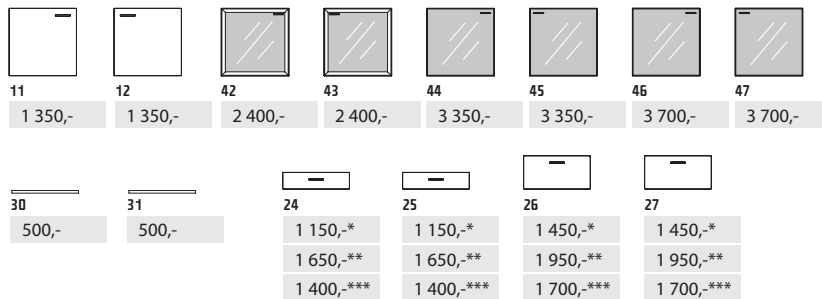

KOMODY J; JY

VOLITELNÉ KOMPONENTY

Popis komponentů na str. 2

KOMODY J; JY

Všechny typy dvířek a zásuvek lze objednat i bez úchytek.
Dvířka a zásuvky otevřete stlačením (systém Push-To-Open).

* částečný výsuv
** plnovýsuv
*** bezúchytkový Push-to-open

Doprava a montáž - ZDARMA
Ceny jsou uvedeny včetně 21% DPH