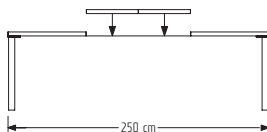

PORTE 12 +
150-300 x 90/75 cm
16 950,-

*součást stolu
3 vkládací desky*
o rozměrech 50 x 90/4 cm
Jsou opatřeny obalem.
Ve složeném stavu jsou ukládány
mimo stůl.