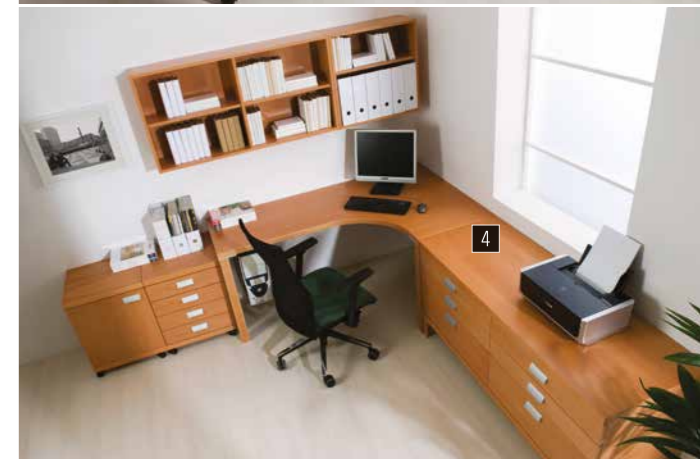

PRACOVNA do všech koutů

Do obývacích, ložnic, studentských pokojů, pracoven, kanceláří...

1. 1 Knihovna - základní modulová šířka 60 cm (+3 cm); hloubka 35 cm; výška 220 cm
   Police výškově stavitelné, základní rastr vyhovuje ukládání šanonů
   Ukázka dalšího využití - strana 6
2. 2 Kontejnery - výběr z 12 typů
3. 3 Nosič PC • Nosič el. instalace • Výsuv na klávesnici
4. 4 Napojení pracovního stolu na středně vysoké komody

Výběr moření, skel, úchytek a noh - strana 3,4
Další podrobnosti najdete
v ceníku a přehledu prvků PORTE.

Doprava a montáž - ZDARMA