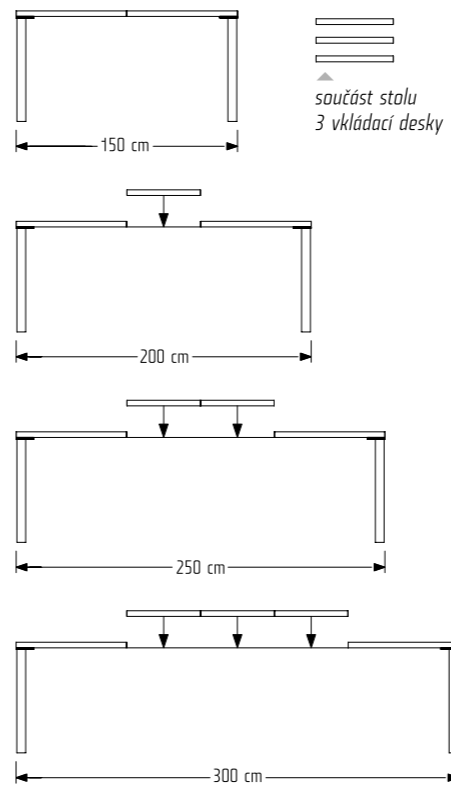

MALÝ VELKÝ jídelní STŮL

Každý z Vás ho potřebuje...

...a navíc za dostupnou cenu.