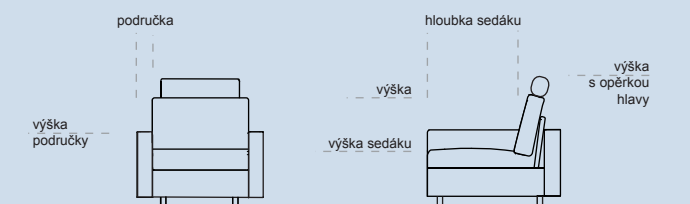

70 - úklidový zdvih

TYTO DÍLY JEN ZAKÁZKOVĚ NA DOPTÁNÍ

120 - křeslo
rozkládací s područkami
160/98(215)/v.80
(matrace 120x190x10)

100 - křeslo
rozkládací s područkami
140/98(215)/v.80
(matrace 100x190x10)

70 - křeslo
rozkládací s područkami
110/98(215)/v.80
(matrace 70x190x10)

ROZMĚRY

výška	80 cm	šířka područky	11 cm
výška s opěrkou hlavy	95 cm	výška područky	58 cm
hloubka sedáku	57 cm	výška ložné plochy	55 cm
výška sedáku	42 cm	šířka ložné plochy	140/160 cm
hloubka ložné plochy	190 cm		
hloubka rozlož. dílu	215 cm		

VOLITELNÉ PŘEVODNÍ ŠŮV

jednostranný prošev
(standardní provedení)

paspule
(uved'te v objednávce)

Veškeré údaje týkající se rozsahu sortimentu, technických dat, konstrukce, výbavy, materiálů a vnějších vyobrazení jsou nezávazní a vztahují se k termínu tiskové uzávěrky.