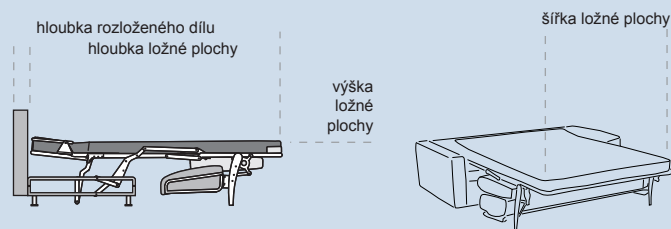

70 - úklidový zdvih

TYTO DÍLY JEN ZAKÁZKOVĚ NA DOPTÁNÍ

120 - křeslo
rozkládací s područkami
160/98(215)/v.80
(matrace 120x190x10)

100 - křeslo
rozkládací s područkami
140/98(215)/v.80
(matrace 100x190x10)

70 - křeslo
rozkládací s područkami
110/98(215)/v.80
(matrace 70x190x10)

ROZMĚRY

výška	80 cm	šířka područky	11 cm
výška s opěrkou hlavy	95 cm	výška područky	58 cm
hloubka sedáku	57 cm	výška ložné plochy	55 cm
výška sedáku	42 cm	šířka ložné plochy	140/160 cm
hloubka ložné plochy	190 cm		
hloubka rozlož. dílu	215 cm		

VOLITELNÉ PŘEVODNÍ ŠŮV

jednostranný prošev
(standardní provedení)

paspule
(uved'te v objednávce)

Veškeré údaje týkající se rozsahu sortimentu, technických dat, konstrukce, výbavy, materiálů a vnějších vyobrazení jsou nezávazní a vztahují se k termínu tiskové uzávěrky.