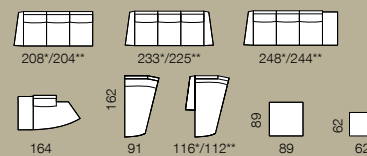

DIKÉ

design: Studio Polstrin

u stranově orientovaných dílů lze volit pravé a levé provedení

TIBER

design: Studio Polstrin

u vybraných dílů je možno volit rozkládání nebo úložné prostory u stranově orientovaných dílů lze volit pravé a levé provedení

SIRIUS

design: Studio Polstrin

doplňky:

u vybraných dílů je možno volit rozkládání nebo úložné prostory
u stranově orientovaných dílů lze volit pravé a levé provedení

KERBEROS

design: Studio Polstrin

u vybraných dílů je možno volit rozkládání nebo úložné prostory u stranově orientovaných dílů lze volit pravé a levé provedení

*) rozměry platné pro Kerberos
**) rozměry platné pro Herakles

HERAKLES

design: Studio Polstrin

JANUS

design: Studio Polstrin

Speciální model rohové sestavy, navržený především pro malometrážní byty, který nabízí možnost rozkládání a úložného prostoru.