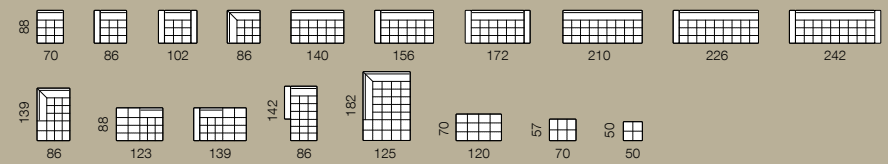

více se o našich výrobcích dozvíte na www.polstrin.cz

HÉBÉ

design: Studio Polstrin

u vybraných dílů je možno volit rozkládání nebo úložné prostory u stranově orientovaných dílů lze volit pravé a levé provedení

DAIDALOS

design: Studio Polstrin

u stranově orientovaných dílů lze volit pravé a levé provedení

IKARUS

design: Studio Polstrin

u stranově orientovaných dílů lze volit pravé a levé provedení

IKARUS

S HLUBŠÍM SEDEM

Pro zákazníky, kteří hledají něco opravdu jedinečného...

MOARA

design: Jan Čtvrtník

„**Moara** je první sofa navržené tak, aby bylo krásné ze všech stran.“

ONA (nižší model)
210 / 93 / výška 73 cm

ON (vyšší model)
210 / 93 / výška 80 cm