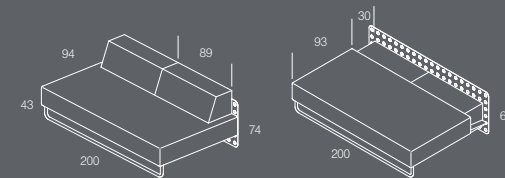

MOMO

design: Helena Dařbujánová

... momo není sedací sestava, ani čalouněný nábytek, **momo je gaučik**. Gaučik, který může stejně dobře být v pánské a samozřejmě i v dámské pracovně, malém obýváku či hostinském pokoji...