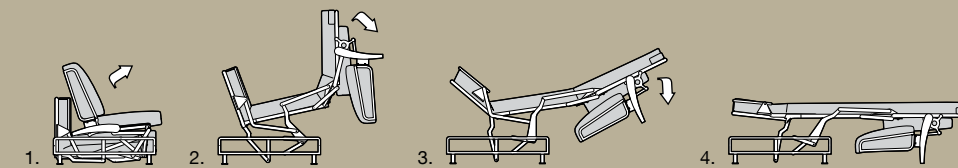

TALOS

design: Studio Polstrin

PERGAMON

design: Studio Polstrin
Rozkládací pohovka, vhodná pro každodenní spaní.

DONA

design: Studio Polstrin

doplňky: 

XANTOS