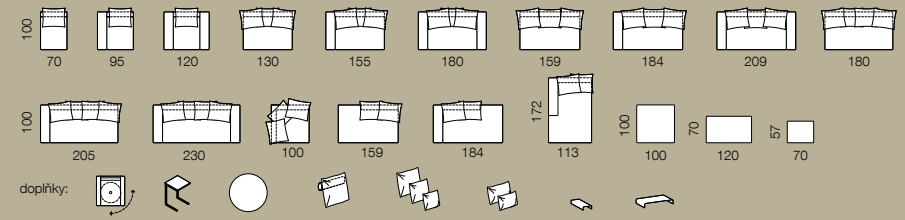

design: Studio Polstrin

u vybraných dílů je možno volit rozkládání

u stranově orientovaných dílů lze volit pravé a levé provedení

KERY

design: Studio Polstrin

u vybraných dílů je možno volit úložné prostory
u stranově orientovaných dílů lze volit pravé a levé provedení

DIKÉ

design: Studio Polstrin

u stranově orientovaných dílů lze volit pravé a levé provedení

TIBER

design: Studio Polstrin

u vybraných dílů je možno volit rozkládání nebo úložné prostory u stranově orientovaných dílů lze volit pravé a levé provedení

Pro zákazníky, kteří hledají něco opravdu jedinečného...

MOARA

design: Jan Čtvrtník

„**Moara** je první sofa navržené tak, aby bylo krásné ze všech stran.“

ONA (nižší model)
210 / 93 / výška 73 cm

ON (vyšší model)
210 / 93 / výška 80 cm