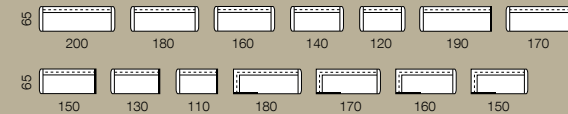

*) rozměry platné pro Kerberos
**) rozměry platné pro Herakles

HERAKLES

design: Studio Polstrin

JANUS

design: Studio Polstrin

Speciální model rohové sestavy, navržený především pro malometrážní byty, který nabízí možnost rozkládání a úložného prostoru.