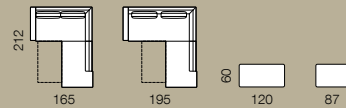

*) rozměry platné pro Kerberos
**) rozměry platné pro Herakles

HERAKLES

design: Studio Polstrin

JANUS

design: Studio Polstrin

Speciální model rohové sestavy, navržený především pro malometrážní byty, který nabízí možnost rozkládání a úložného prostoru.