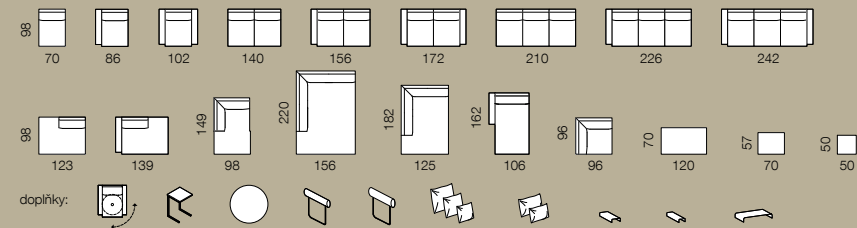

DAIDALOS

design: Studio Polstrin

u stranově orientovaných dílů lze volit pravé a levé provedení

IKARUS

design: Studio Polstrin

u stranově orientovaných dílů lze volit pravé a levé provedení

IKARUS

S HLUBŠÍM SEDEM

design: Studio Polstrin

u vybraných dílů je možno volit rozkládání

u stranově orientovaných dílů lze volit pravé a levé provedení

KERY

design: Studio Polstrin

u vybraných dílů je možno volit úložné prostory
u stranově orientovaných dílů lze volit pravé a levé provedení

Pro zákazníky, kteří hledají něco opravdu jedinečného...

MOARA

design: Jan Čtvrtník

„**Moara** je první sofa navržené tak, aby bylo krásné ze všech stran.“

ONA (nižší model)
210 / 93 / výška 73 cm

ON (vyšší model)
210 / 93 / výška 80 cm