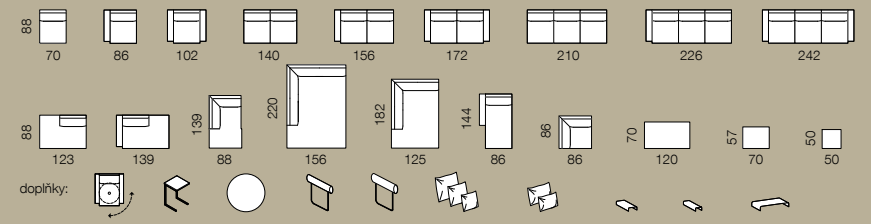

DAIDALOS

design: Studio Polstrin

u stranově orientovaných dílů lze volit pravé a levé provedení

IKARUS

design: Studio Polstrin

u stranově orientovaných dílů lze volit pravé a levé provedení

IKARUS

S HLUBŠÍM SEDEM

design: Studio Polstrin

u vybraných dílů je možno volit rozkládání

u stranově orientovaných dílů lze volit pravé a levé provedení

KERY

design: Studio Polstrin

u vybraných dílů je možno volit úložné prostory
u stranově orientovaných dílů lze volit pravé a levé provedení

Pro zákazníky, kteří hledají něco opravdu jedinečného...

MOARA

design: Jan Čtvrtník

„**Moara** je první sofa navržené tak, aby bylo krásné ze všech stran.“

ONA (nižší model)
210 / 93 / výška 73 cm

ON (vyšší model)
210 / 93 / výška 80 cm