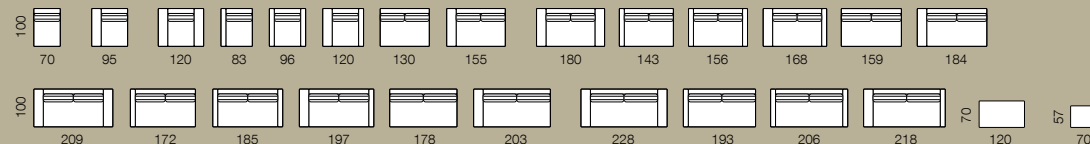

design: Studio Polstrin

u vybraných dílů je možno volit rozkládání

u stranově orientovaných dílů lze volit pravé a levé provedení

KERY

design: Studio Polstrin

u vybraných dílů je možno volit úložné prostory
u stranově orientovaných dílů lze volit pravé a levé provedení

DIKÉ

design: Studio Polstrin

u stranově orientovaných dílů lze volit pravé a levé provedení

TIBER

design: Studio Polstrin

u vybraných dílů je možno volit rozkládání nebo úložné prostory u stranově orientovaných dílů lze volit pravé a levé provedení