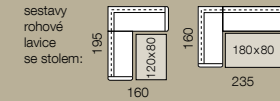

*) rozměry platné pro Kerberos
**) rozměry platné pro Herakles

HERAKLES

design: Studio Polstrin

JANUS

design: Studio Polstrin

Speciální model rohové sestavy, navržený především pro malometrážní byty, který nabízí možnost rozkládání a úložného prostoru.