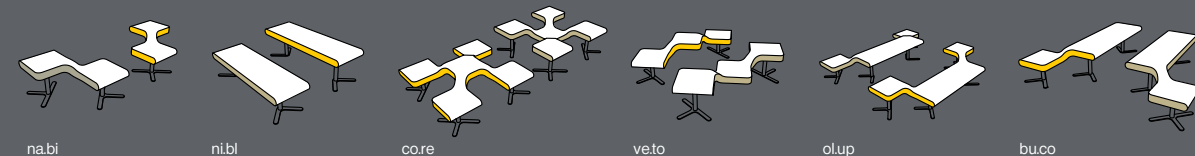

AI-RO

design: Jan Čtvrtník

ai-ro je unikátní kolekce sedacího nábytku pro veřejné prostory. Jedinečnost této kolekce otevírá „dialog“ mezi uživatelem a interiérem, v němž se nachází.