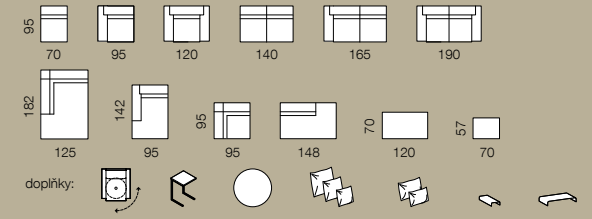

HÉBÉ

design: Studio Polstrin

u vybraných dílů je možno volit rozkládání nebo úložné prostory u stranově orientovaných dílů lze volit pravé a levé provedení