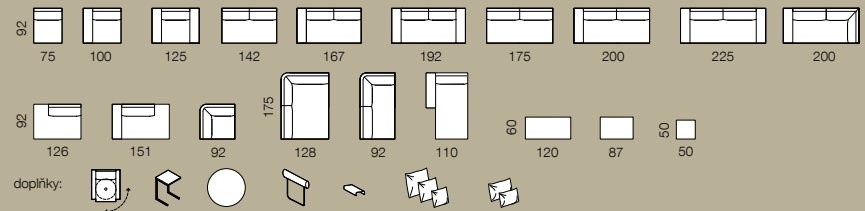

DIKÉ

design: Studio Polstrin

u stranově orientovaných dílů lze volit pravé a levé provedení

TIBER

design: Studio Polstrin

u vybraných dílů je možno volit rozkládání nebo úložné prostory u stranově orientovaných dílů lze volit pravé a levé provedení