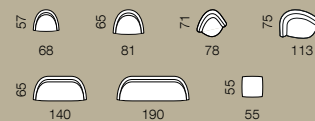

design: Studio Polstrin

doplňky: 

NAXU

design: Studio Polstrin

MELOS

design: Studio Polstrin

LATO

design: Studio Polstrin
Polohovací křeslo