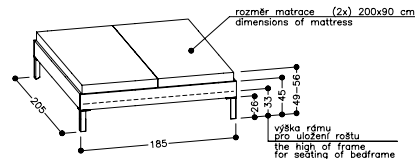

délka 200 cm
Single bed, length 200 cm

PORTE jednolůžko

délka 215 cm
Single bed, length 215 cm

PORTE dvoulůžko

délka 200 cm
Double bed, length 200 cm

PORTE dvoulůžko

délka 215 cm
Double bed, length 215 cm

PORTE Z1 záda

za dvoulůžko

Headboard

195 x 5,5/95 cm

Záda stojí na zemi a jsou přichycena ve 2 bodech na zeď s odstupem 3 cm (prostor pro zakončovací lištu podlahy).
The headboard stands on the floor and is fixed to the wall in 2 spots [distance from the wall 3 cm - room for floor fillet].