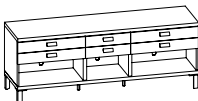

PORTE R6

200 x 55/74,5 cm