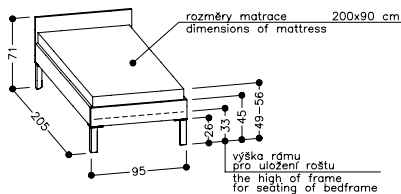

SKLENÍKY A KNIHOVNA

/ GLASS DISPLAY CABINETS AND BOOKCASE

Dvřítka a police skleníků jsou vyrobeny z tvrzeného skla. Skleníky jsou vybaveny bodovým světlem.

Doors and shelves of display cabinets are made of tempered glass. Cabinets are equipped with spot light illumination.

PORTE skleník jednodveřový

Single-door
display cabinet
45 x 40/190 cm

PORTE skleník dvoudveřový

Double-door
display cabinet
79,5 x 40/190 cm

PORTE knihovna

Bookcase

79,5 x 40/190 cm
Dvřítka knihovny jsou vyrobeny z tvrzeného skla, police jsou dýhované.

Doors of bookcase are made of tempered glass, shelves are veneered.

LOŽNICE / BEDROOM

Rošt do lůžek může být lamelový polohovací (výška 6 cm), lamelový pevný (výška 6 cm) a laťkový s popruhy (výška 2 cm).

Matrace je možno vybrat dle aktuální nabídky.

Bed frames options: bed frame with slats, adjustable bed frame with slats, bedframe with slats and straps.

Mattress available from our current offer.

PORTE jednolůžko

délka 200 cm
Single bed, length 200 cm