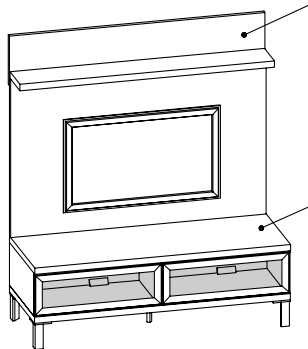

PORTE Z11

150 x 5/95 cm
deska za televizi

**PORTE Z12**

200 x 5/95 cm
deska za televizi

police
PORTE M23

komoda
PORTE G

PORTE

dvířka hliníková sklopná