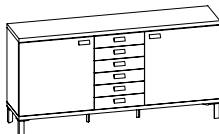

**PORTE A9**

150 x 45/99,5 cm

**PORTE A10**

150 x 45/99,5 cm

**PORTE A11**

150 x 45/99,5 cm

PORTE A12

150 x 45/99,5 cm

**PORTE A20**

150 x 45/99,5 cm

**KOMBINACE KOMOD C****PORTE C1**200 x 45/99,5 cm
výška s nízkou
nohou 85,5 cm**PORTE C2**

200 x 45/99,5 cm

**PORTE C3**

200 x 45/99,5 cm

**PORTE C4**

200 x 45/99,5 cm

/ WORKING TABLES ACCESSORY

PORTEvýsuv na klávesnici
/ keyboard rail
80 x 46 cm**PORTE**nosič PC
/ support panel for PC
výška 45 cm**PORTE**nosič el. instalace
/ support of electric cables**PORTE**průchodka kabelů
/ cable sleeve
průměr / diameter 7,2 cm**KONTEJNERY / CONTAINERS****PORTE**kontejner/container
50 x 45/65,5 cm
vnitřní rozměry niky
inside dimensions of niche
46,2 x 41,5/49 cm**KT1****KT2****KT3****KT4****KT5****KT6****KT7****KT8****KT9****KT10****KT11****KT20****DOPLŇUJÍCÍ PRVKY KONTEJNERŮ**