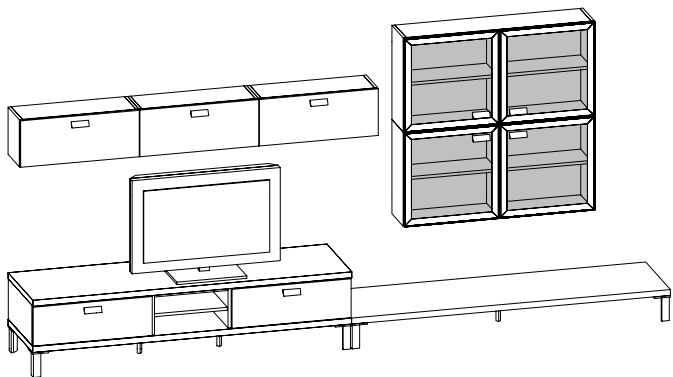

UKÁZKY SESTAV / EXAMPLE OF SETS

VARIANTA S NÍZKOU NOHOU
rozměr nohy 7,5 x 7,5 / 2 cm