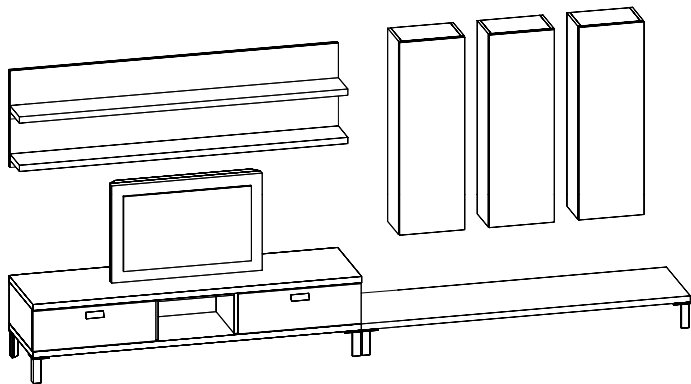

UKÁZKY SESTAV / EXAMPLE OF SETS

VARIANTA S NÍZKOU NOHOU
rozměr nohy 7,5 x 7,5 / 2 cm