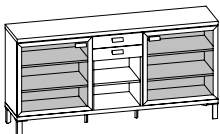

PORTE C6

200 x 45/99,5 cm