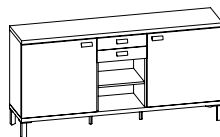

PORTE C5

200 x 45/99,5 cm