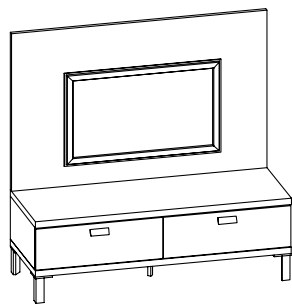

PORTE Z11

150 x 5/95 cm
deska za televizi