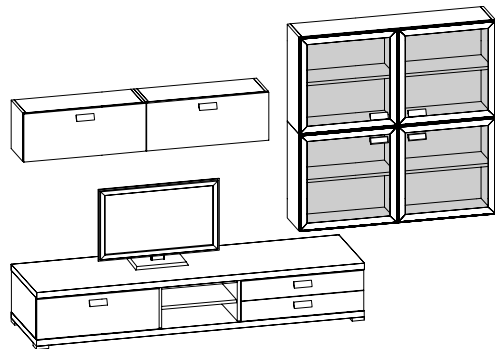

UKÁZKY SESTAV / EXAMPLE OF SETS

VARIANTA S NÍZKOU NOHOU
rozměr nohy 7,5 x 7,5 / 2 cm