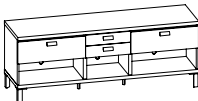

PORTE R5

200 x 55/74,5 cm