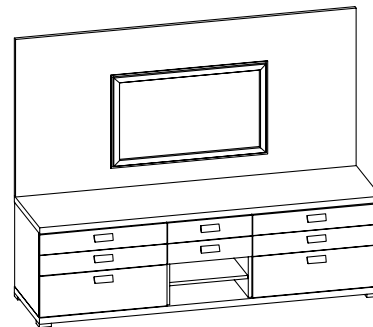

PORTE Z11

150 x 5/95 cm
deska za televizi

**PORTE Z12**

200 x 5/95 cm
deska za televizi

police
PORTE M23

komoda
PORTE G

PORTE

dvířka hliníková sklopná