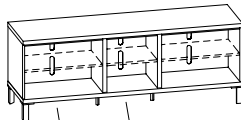

PORTE R

200 x 55/74,5 cm
výška s nízkou nohou 60,5 cm