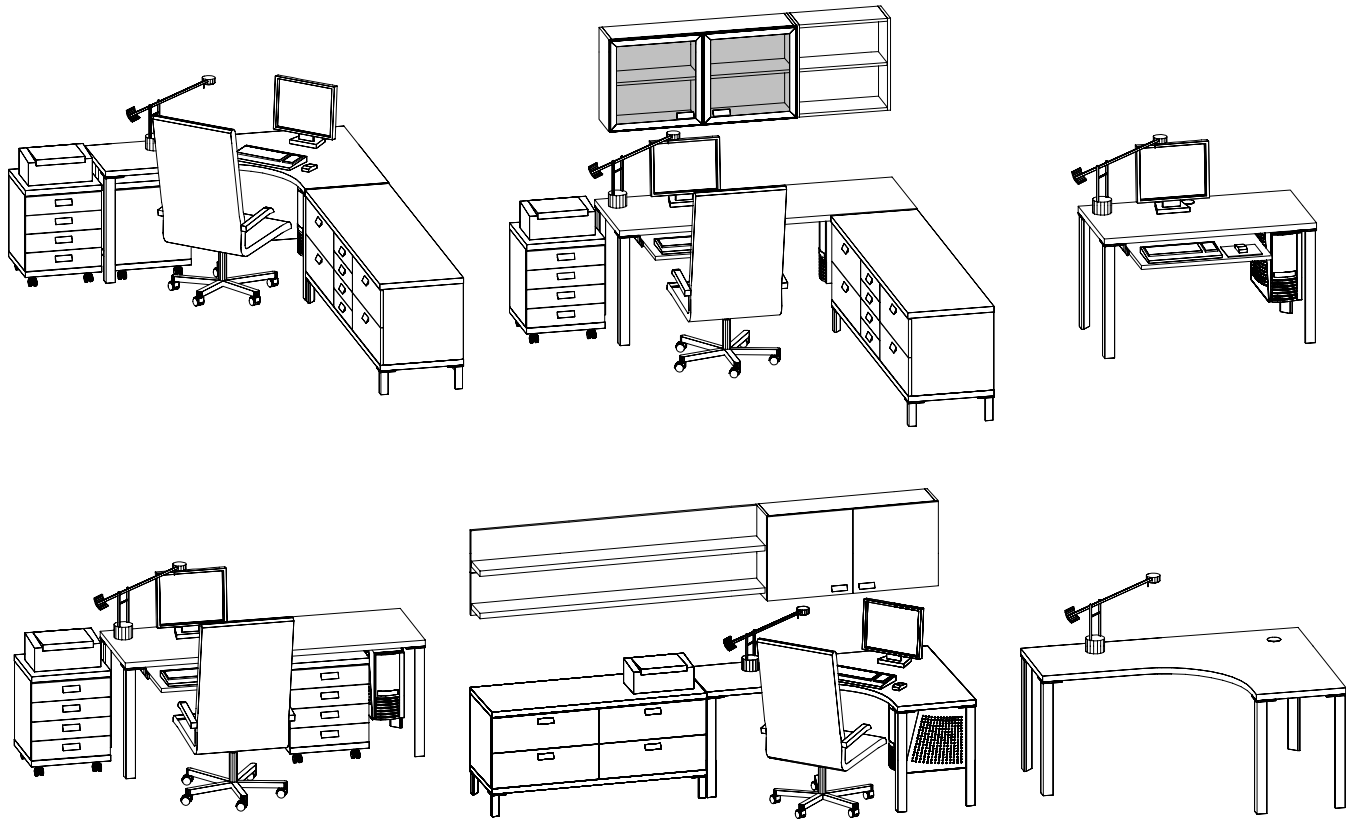

PORTE Z11

150 x 5/95 cm
deska za televizi

**PORTE Z12**

200 x 5/95 cm
deska za televizi

police
PORTE M23

komoda
PORTE G

PORTE

dvířka hliníková sklopná

doplňující prvek do dolní části korpusů A + C + E + G + H + P + R
74,7 x 1,9/24,7

UKÁZKY SESTAV / EXAMPLE OF SETS

VARIANTA S NÍZKOU NOHOU
rozměr nohy 7,5 x 7,5 / 2 cm

KONTAKT

FIREMNÍ PRODEJNY

Prodejna nábytku Dřevotvar