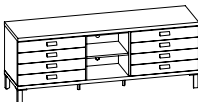

PORTE R1

200 x 55/74,5 cm
výška s nízkou nohou 60,5 cm

PORTE R2

200 x 55/74,5 cm

PORTE R3

200 x 55/74,5 cm

PORTE R4

200 x 55/74,5 cm