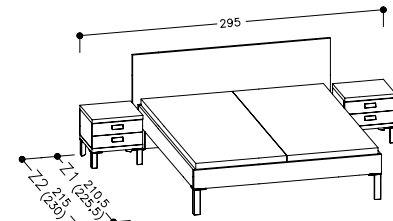

noční stolek/Bedside table

50 x 45/49,5 cm

**PORTE šatník**

Wardrobe

79,5 x 58/190 cm

Šatník je vybaven šesti výškově stavitelnými policemi a závěsnou tyčí.
Includes: 6 adjustable shelves and clothes rail.