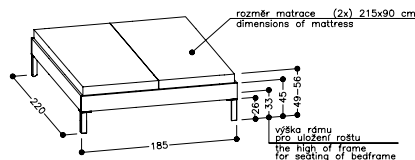

délka 200 cm
Single bed, length 200 cm

PORTE jednolůžko

délka 215 cm
Single bed, length 215 cm

PORTE dvoulůžko

délka 200 cm
Double bed, length 200 cm

PORTE dvoulůžko

délka 215 cm
Double bed, length 215 cm

PORTE Z1 záda

za dvoulůžko

Headboard

195 x 5,5/95 cm

Záda stojí na zemi a jsou přichycena ve 2 bodech na zeď s odstupem 3 cm (prostor pro zakončovací lištu podlahy).
The headboard stands on the floor and is fixed to the wall in 2 spots [distance from the wall 3 cm - room for floor fillet].