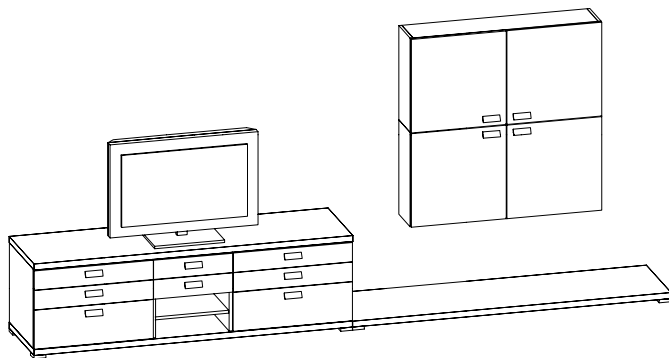

UKÁZKY SESTAV / EXAMPLE OF SETS

VARIANTA S NÍZKOU NOHOU
rozměr nohy 7,5 x 7,5 / 2 cm