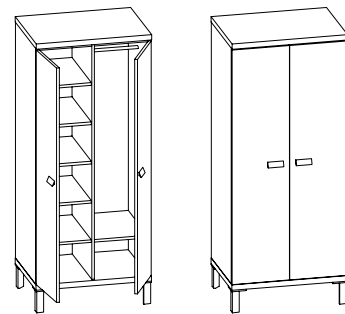

noční stolek/Bedside table

50 x 45/49,5 cm

**PORTE šatník**

Wardrobe

79,5 x 58/190 cm

Šatník je vybaven šesti výškově stavitelnými policemi a závěsnou tyčí.
Includes: 6 adjustable shelves and clothes rail.