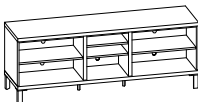

PORTE R5

200 x 55/74,5 cm

PORTE R6

200 x 55/74,5 cm

PORTE R20

200 x 55/74,5 cm

ZÁVĚSNÉ SKŘÍŇKY / WALL CABINETS

Závěsné skřínky jsou opatřeny výškově nastavitelným kováním.

Wall cabinets are equipped with fittings, allowing to adjust height.

PORTE K1

horní / Upper
120 x 28/60 cm

PORTE K1

dolní / Bottom
120 x 28/60 cm

PORTE K1

poloviční - levá horní
/ half-length - Upper left
60 x 28/60 cm