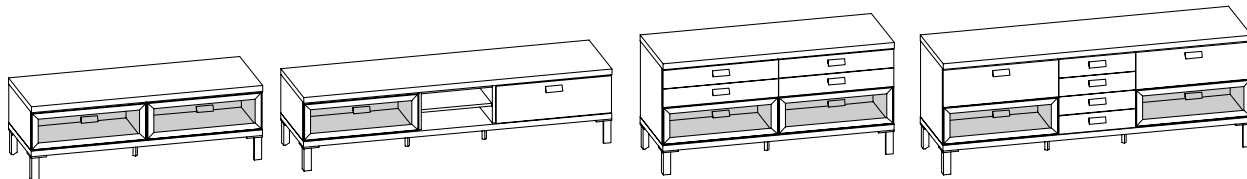

PORTE

dvířka hliníková sklopná

doplňující prvek do dolní části korpusů A + C + E + G + H + P + R
74,7 x 1,9/24,7