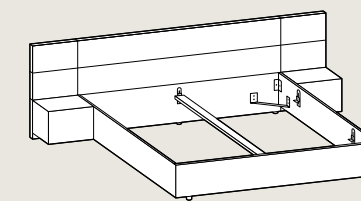

modely s nočním stolem š. 43 cm:
Grácie 200+NSO43: 299/212/v. 90 (pro matrace 200/200)
Grácie 180+NSO43: 279/212/v. 90 (pro matrace 180/200)
Grácie 160+NSO43: 259/212/v. 90 (pro matrace 160/200)