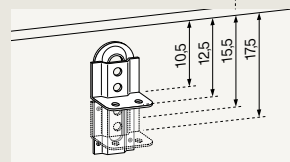

#### Zvolte si rozměr ložné plochy

vyberte si z těchto rozměrů:  
200 x 200 cm, 180 x 200 cm  
160 x 200 cm

Standardní součástí všech nabízených postelí je stavitelná mechanika, která umožňuje měnit vzdálenost k horní hraně bočnice a tím i možnost použití různých silných matrací.