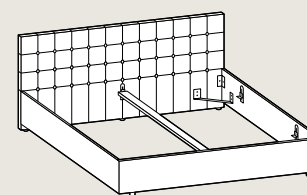

DÍLY A DOPLŇKY

POSTELE:

AFRODITĚ

Afrodité 200: 213/212/v. 90 (pro matrace 200/200)
Afrodité 180: 193/212/v. 90 (pro matrace 180/200)
Afrodité 160: 173/212/v. 90 (pro matrace 160/200)