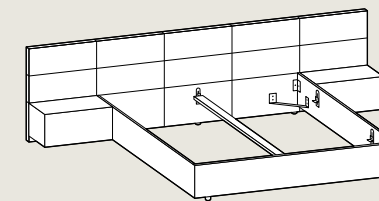

modely s nočním stolem š. 63 cm:
Dafné 200+NSO63: 339/212/v. 90 (pro matrace 200/200)
Dafné 180+NSO63: 319/212/v. 90 (pro matrace 180/200)
Dafné 160+NSO63: 299/212/v. 90 (pro matrace 160/200)