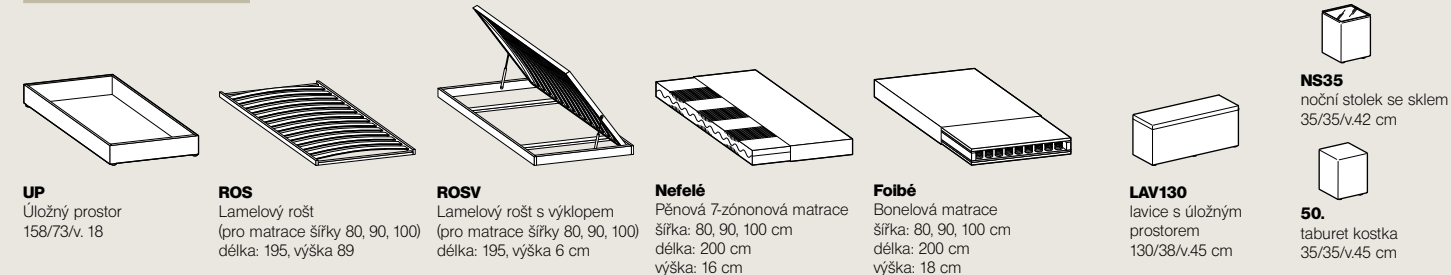

DOPLŇKY:

UP
Úložný prostor
158/73/v. 18

ROS
Lamelový rošt
(pro matrace šířky 80, 90, 100)
délka: 195, výška 89

ROSV
Lamelový rošt s výklopem
(pro matrace šířky 80, 90, 100)
délka: 195, výška 6 cm

Nefelé
Pěnová 7-zónonová matrace
šířka: 80, 90, 100 cm
délka: 200 cm
výška: 16 cm

Folbé
Bonelová matrace
šířka: 80, 90, 100 cm
délka: 200 cm
výška: 18 cm

LAV130
lavice s úložným prostorem
130/38/v.45 cm

NS35
noční stůlek se sklem
35/35/v.42 cm

50.
taburet kostka
35/35/v.45 cm