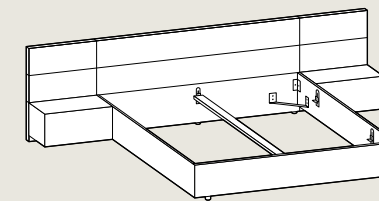

modely s nočním stolem š. 63 cm:
Grácie 200+NSO63: 339/212/v. 90 (pro matrace 200/200)
Grácie 180+NSO63: 319/212/v. 90 (pro matrace 180/200)
Grácie 160+NSO63: 299/212/v. 90 (pro matrace 160/200)