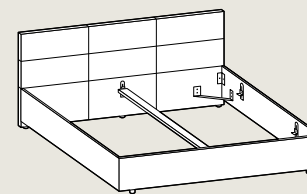

DAFNÉ

Dafné 200: 213/212/v. 90 (pro matrace 200/200)
Dafné 180: 193/212/v. 90 (pro matrace 180/200)
Dafné 160: 173/212/v. 90 (pro matrace 160/200)