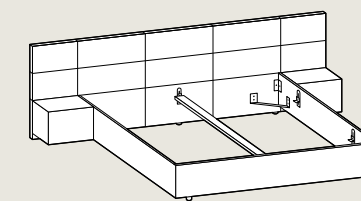

modely s nočním stolem š. 43 cm:
Dafné 200+NSO43: 299/212/v. 90 (pro matrace 200/200)
Dafné 180+NSO43: 279/212/v. 90 (pro matrace 180/200)
Dafné 160+NSO43: 259/212/v. 90 (pro matrace 160/200)