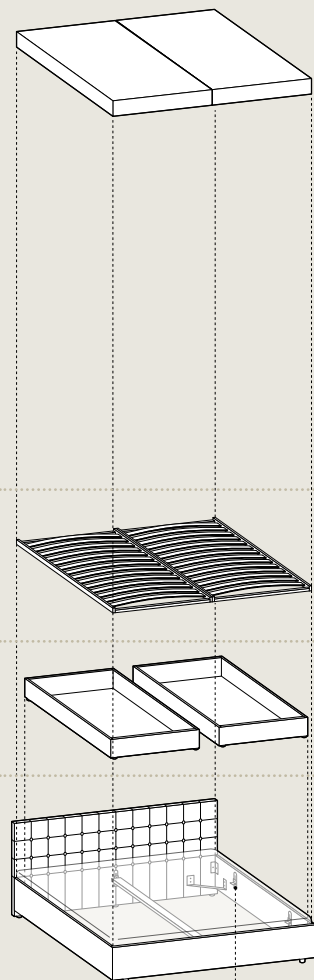

JAK SI SPRÁVNĚ SESTAVIT POSTEL:

Nejdůležitější volbou pro komfort spaní je kvalitní matrace!

Folbé - pružinová matrace, která se skládá z pružinového jádra typu BONELL. Toto jádro zaručuje správné anatomické podmínky pro páteř jak v podélném, tak v příčném směru. Doporučená nosnost je do 120 Kg. Nevhodné pro polohovací rošty.

Nefelé - Jádro matrace je tvořeno dvěma profily rozdílné tuhosti. Uživatelé je tak poskytnuta možnost volby tvrdosti i v průběhu užívání. Svůj spánkový komfort si může upravit pouhým otočením matrace.

Jádro je 7-zónové, symetrické. Oblast ramenní kolébky i pánevního změkčení je tvořena drážkovou profilací, která kromě změkčujícího efektu zabezpečuje i dostatečnou ventilaci matrace. Ta je navíc podpořena kanálky ve středu matrace. Jádro tvoří vysoce kvalitní pěny v kombinaci vysoce elastické „studené“ pěny Duren Komfort a pevné pěny Duren Standard.

Potah lze prát a díky snadné údržbě je vhodný i pro alergiky.

Nezapomeňte, že podstatnou roli pro komfort spaní hraje nejen matrace, ale i kvalitní lamelový rošt!

Pro postel bez úložného prostoru volte rošt **ROS**

Pro postel s úložným prostorem volte rošt **ROSV**

Přejete si využít prostor pod ložnou plochou jako úložný?

Pak nezapomeňte objednat díl úložného prostoru **UP**

Zvolte si design postele (zadiho čela)

Vyberte si z nabízených modelů ten, který nejlépe vyhovuje Vašemu vkusu a interiéru:

Afrodité, Dafné, Grácie

Všechny modely mohou být doplněny integrovanými nočními stolkami.

Zvolte si rozměr ložné plochy

vyberte si z těchto rozměrů:
200 x 200 cm, 180 x 200 cm
160 x 200 cm

Standardní součástí všech nabízených postelí je stavitelná mechanika, která umožňuje měnit vzdálenost k horní hraně bočnice a tím i možnost použití různých silných matrací.

DÍLY A DOPLŇKY

POSTELE:

AFRODITĚ

Afrodité 200: 213/212/v. 90 (pro matrace 200/200)
Afrodité 180: 193/212/v. 90 (pro matrace 180/200)
Afrodité 160: 173/212/v. 90 (pro matrace 160/200)

modely s nočním stolem š. 63 cm:
Afrodité 200+NSK63: 339/212/v. 90 (pro matrace 200/200)
Afrodité 180+NSK63: 319/212/v. 90 (pro matrace 180/200)
Afrodité 160+NSK63: 299/212/v. 90 (pro matrace 160/200)

DAFNÉ

Dafné 200: 213/212/v. 90 (pro matrace 200/200)
Dafné 180: 193/212/v. 90 (pro matrace 180/200)
Dafné 160: 173/212/v. 90 (pro matrace 160/200)

modely s nočním stolem š. 63 cm:
Dafné 200+NSO63: 339/212/v. 90 (pro matrace 200/200)
Dafné 180+NSO63: 319/212/v. 90 (pro matrace 180/200)
Dafné 160+NSO63: 299/212/v. 90 (pro matrace 160/200)

modely s nočním stolem š. 43 cm:
Dafné 200+NSO43: 299/212/v. 90 (pro matrace 200/200)
Dafné 180+NSO43: 279/212/v. 90 (pro matrace 180/200)
Dafné 160+NSO43: 259/212/v. 90 (pro matrace 160/200)

GRÁCIE

Grácie 200: 213/212/v. 90 (pro matrace 200/200)
Grácie 180: 193/212/v. 90 (pro matrace 180/200)
Grácie 160: 173/212/v. 90 (pro matrace 160/200)