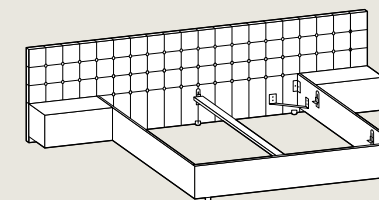

modely s nočním stolem š. 63 cm:
Afrodité 200+NSK63: 339/212/v. 90 (pro matrace 200/200)
Afrodité 180+NSK63: 319/212/v. 90 (pro matrace 180/200)
Afrodité 160+NSK63: 299/212/v. 90 (pro matrace 160/200)