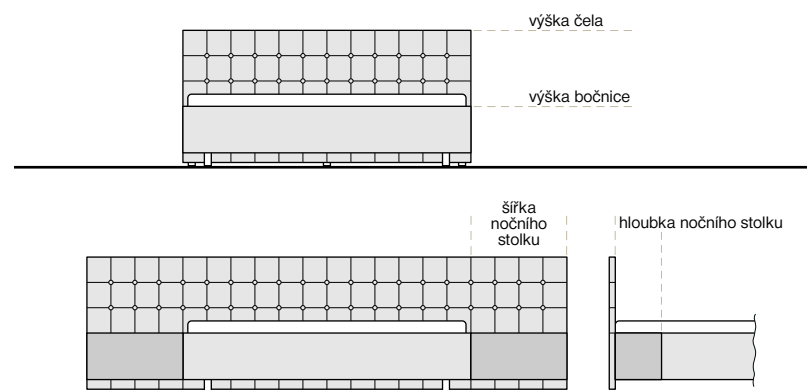

výška bočnice	38 cm	šířka nočního stolků	63 nebo 43 cm
výška čela	90 cm	hl. nočního stolků	45 cm