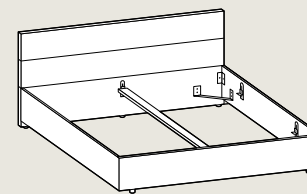

GRÁCIE

Grácie 200: 213/212/v. 90 (pro matrace 200/200)
Grácie 180: 193/212/v. 90 (pro matrace 180/200)
Grácie 160: 173/212/v. 90 (pro matrace 160/200)