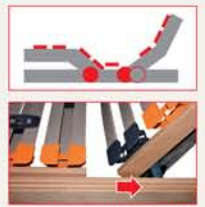

MOTOROVÉ ROŠTY GO – LUSOIFLEX, FABIOMED

IDEÁLNÍ SYSTÉM PRO DELŠÍ ČTENÍ A SLEDOVÁNÍ TELEVIZE

- Pokud vybíráte postelový rošt s polohováním pomocí motoru proto, že trávíte opravdu hodně času v posteli čtením nebo sledováním oblíbených filmů v televizi, vybírejte z řady roštů s označením **GO**.
- Toto provedení poskytuje komfortnější způsob zdvihu tím, že během polohování dochází k mírnému odsunutí zádové části roštu dozadu. Rošt tak společně s matrací lépe **kopíruje tvar zad** a sezení při delším čtení nebo sledování televize je pohodlnější.
- **Systém GO má 2 motory**, které umožňují nezávislé polohování hlavové a nožní části.
- Posunu matrace na ploše lůžka zabraňuje **madlo**, takže i při nastavení roštu do maximální polohy zůstane matrace na svém místě.