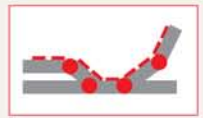

MOTOROVÉ ROŠTY QUATTRO – SUPRAFLEX, LUSOFLEX

ROŠT, KTERÝ SE DOKONALE PŘIZPŮSOBÍ VAŠIM POTŘEBÁM – NEZÁVISLÉ POLOHOVÁNÍ 4 ČÁSTÍ

- Systém **Quattro** poskytuje nejvyšší pohodlí.
- Má **4 motory** a každý nezávisle na sobě dokáže polohovat části roštu – hlavovou, bederní, stehenní a lýtkovou. Proto lze nastavit kombinaci až **16 pohodlných variant**, ze kterých si vždy vyberete tu pro vás v danou chvíli nejpohodlnější.
- Rošt velmi dobře uspokojí i specifické potřeby v případě různých zdravotních obtíží, jako jsou potíže s krční páteří nebo s kyčelními a kolenními klouby.
- I mírná změna polohy těla např. při nemoci nebo dlouhodobém pobytu na lůžku zabrání ztuhnutí svalstva a bolesti zad.
- Posunu matrace na ploše lůžka zabraňuje **madlo**, takže i při nastavení roštu do maximální polohy zůstane matrace na svém místě.