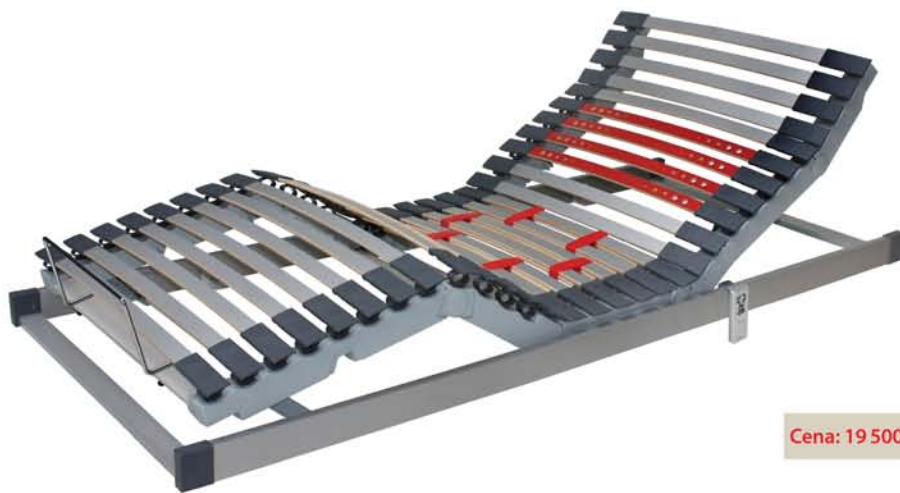

SPECIÁLNÍ SYSTÉM S MOTORY UMÍSTĚNÝMI PŘÍMO V BOČNICI ROŠTU

- Polohování zádové části s **ergonomickým tvarováním** v oblasti beder podepře při sezení na lůžku páteř tak, aby si zachovala svůj přirozený mírně klenutý tvar.
- Rošt svou výškou představuje ideální řešení v situaci, pokud potřebujete využít výsuvný úložný prostor pod postelí.
- **Motory jsou umístěny přímo v bočnici roštu**, takže lze tento prostor v případě potřeby beze zbytku využít.
- Rošt je vybaven speciální **bezpečnostní pojistkou**, která i při jemném kontaktu s překážkou zastaví polohování a automaticky uvede rošt do zpětného chodu.
- Rošt má **2 motory**, které umožňují nezávislé polohování hlavové a nožní části.
- Posunu matrace na ploše lůžka zabraňuje **madlo**, takže i při nastavení roštu do maximální polohy zůstane matrace na svém místě.

LINEAFLEX METALIC

Cena: 19 500 Kč

S dálkovým ovládáním

Cena: 22 700 Kč

Rošt je vhodný pro všechny typy pěnových a latexových matrací.

Ergonomické tvarování zádové části pohodlně podepře bederní páteř a podpoří její přirozeně klenutý tvar.

Motory pro polohování jsou umístěny přímo v bočnici roštu. Díky tomu lze plně využít výsuvný úložný prostor.

LINEAFLEX METALIC						
	70	80	90	100	120	140
190	✓	✓	✓	✓	✓	✓
200	✓	✓	✓	✓	✓	✓
210	✓	✓	✓	✓	✓	✓
220	✗	✗	✗	✗	✗	✗

Rovnoměrně rozloží váhu těla na plochu matrace, takže dochází k uvolnění páteře a kloubů.

Pomocí posuvných objímek si nastavíte potřebnou tuhost pod bedry ve střední části lůžka.

Uložení pouzder nad bočnici roštu zaručí vyšší nosnost a dobrou odolnost proti jednorázovému zatížení.

Změkčení lamel vrtáním v ramenní oblasti zajišťuje správnou oporu páteři i při spánku na boku.

Fóliovaná povrchová úprava usnadňuje údržbu roštu.

TIP

Lineaflex Metalic

Provedení roštu s dálkovým ovládáním nabízí možnost propojit ovladač s dalším elektrickým zařízením. Jednoduchým stiskem tlačítka na ovladači si tak rozsvítíte například lampičku pro četbu vaší oblíbené knížky.