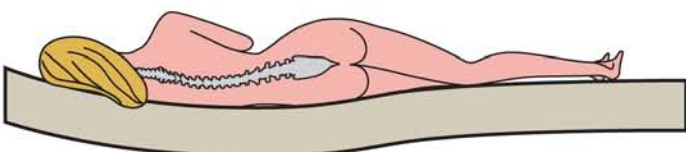

Pokud je postel příliš tvrdá, tělo se snaží přizpůsobit lůžku a dochází k nepřirozenému tlaku na klouby a páteř.

Pokud je lůžko velmi měkké, tělo se během spánku příliš zaboří do podložky, svaly jsou napnuté nebo stlačené a páteř je nepřirozeně prohnutá, orgány nedokážou správně regenerovat.

Správným řešením jsou pružné postelové rošty. Jsou rozděleny do takzvaných anatomických zón, respektujících stavbu lidského těla.

Pružné postelové rošty poskytnou potřebné zpevnění anebo naopak změkčení v různých částech lůžka. Tím zůstane páteř ve své přirozené poloze jak při spaní na zádech, tak i na boku. Pružná podložka dokáže přesně kopírovat tlak lidského těla na matraci, netlačí na klouby a nenutí spáče se často otáčet nebo se probouzet s pocitem ztuhlých svalů.