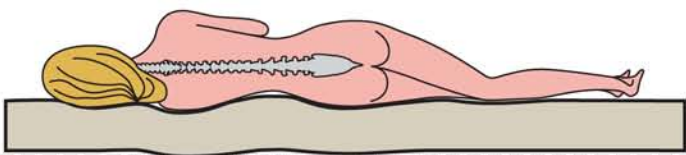

Pokud je postel příliš tvrdá, tělo se snaží přizpůsobit lůžku a dochází k nepřirozenému tlaku na klouby a páteř.

Pokud je lůžko velmi měkké, tělo se během spánku příliš zaboří do podložky, svaly jsou napnuté nebo stlačené a páteř je nepřirozeně prohnutá, orgány nedokážou správně regenerovat.

Správným řešením jsou pružné postelové rošty. Jsou rozděleny do takzvaných anatomických zón, respektujících stavbu lidského těla.

Pružné postelové rošty poskytnou potřebné zpevnění anebo naopak změkčení v různých částech lůžka. Tím zůstane páteř ve své přirozené poloze jak při spaní na zádech, tak i na boku. Pružná podložka dokáže přesně kopírovat tlak lidského těla na matraci, netlačí na klouby a nenutí spáče se často otáčet nebo se probouzet s pocitem ztuhlých svalů.