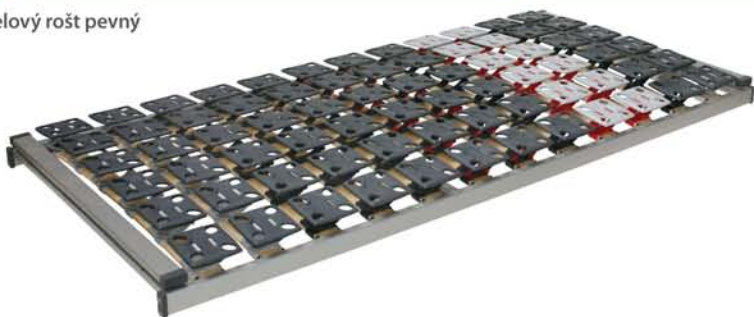

ROŠTY S BODOVÝM PRUŽENÍM – MEDIAFLEX A REGUMED

MEDIAFLEX – PODPORA KAŽDÉHO CENTIMETRU TĚLA

Postelový rošt pevný

Cena: 7 500 Kč

Plocha roštu podepírá matraci pomocí pružných talířů, které reagují na zátěž tisíci podpěrnými body. Rošt se dokonale přizpůsobí zátěži ve střední části i na úplném okraji lůžka.

Výkyvné talíře dvojí tuhosti rozložené do 7 anatomických zón přesně kopírují křivku těla v kterékoliv části lůžka. Individuálně lze upravit tuhost v bederní oblasti.

Rovnoměrně rozloží váhu těla na plochu matrace, takže dochází k uvolnění páteře a kloubů.

Velmi dobré provzdušnění matrace zvyšuje hygienu lůžka.

Fóliovaná povrchová úprava bočnic usnadňuje údržbu roštu.

Rošt je vhodný pro všechny typy pěnových a latexových matrací.

MEDIAFLEX						
	70	80	90	100	120	140
190	✓	✓	✓	✓	✓	✓
200	✓	✓	✓	✓	✓	✓
210	✓	✓	✓	✓	✓	✓
220	✓	✓	✓	✓	✓	✓