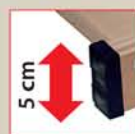

Cena: 2 100 Kč

Rošt je vhodný pro všechny typy pěnových a latexových matrací.

Celková výška roštu pouhých 5 cm zajišťují vhodnost roštu i pro lůžka, kde by mohla zvolená matrace příliš vyčnívat nad horní okraj hrany postele.