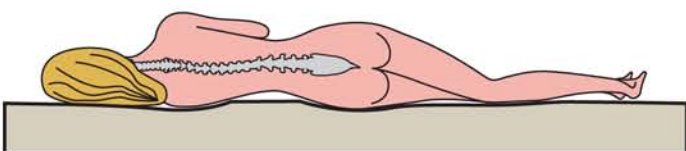

Pokud je postel příliš tvrdá, tělo se snaží přizpůsobit lůžku a dochází k nepřirozenému tlaku na klouby a páteř.

Pokud je lůžko velmi měkké, tělo se během spánku příliš zaboří do podložky, svaly jsou napnuté nebo stlačené a páteř je nepřirozeně prohnutá, orgány nedokážou správně regenerovat.

Správným řešením jsou pružné postelové rošty. Jsou rozděleny do takzvaných anatomických zón, respektujících stavbu lidského těla.

Pružné postelové rošty poskytnou potřebné zpevnění anebo naopak změkčení v různých částech lůžka. Tím zůstane páteř ve své přirozené poloze jak při spaní na zádech, tak i na boku. Pružná podložka dokáže přesně kopírovat tlak lidského těla na matraci, netlačí na klouby a nenutí spáče se často otáčet nebo se probouzet s pocitem ztuhlých svalů.