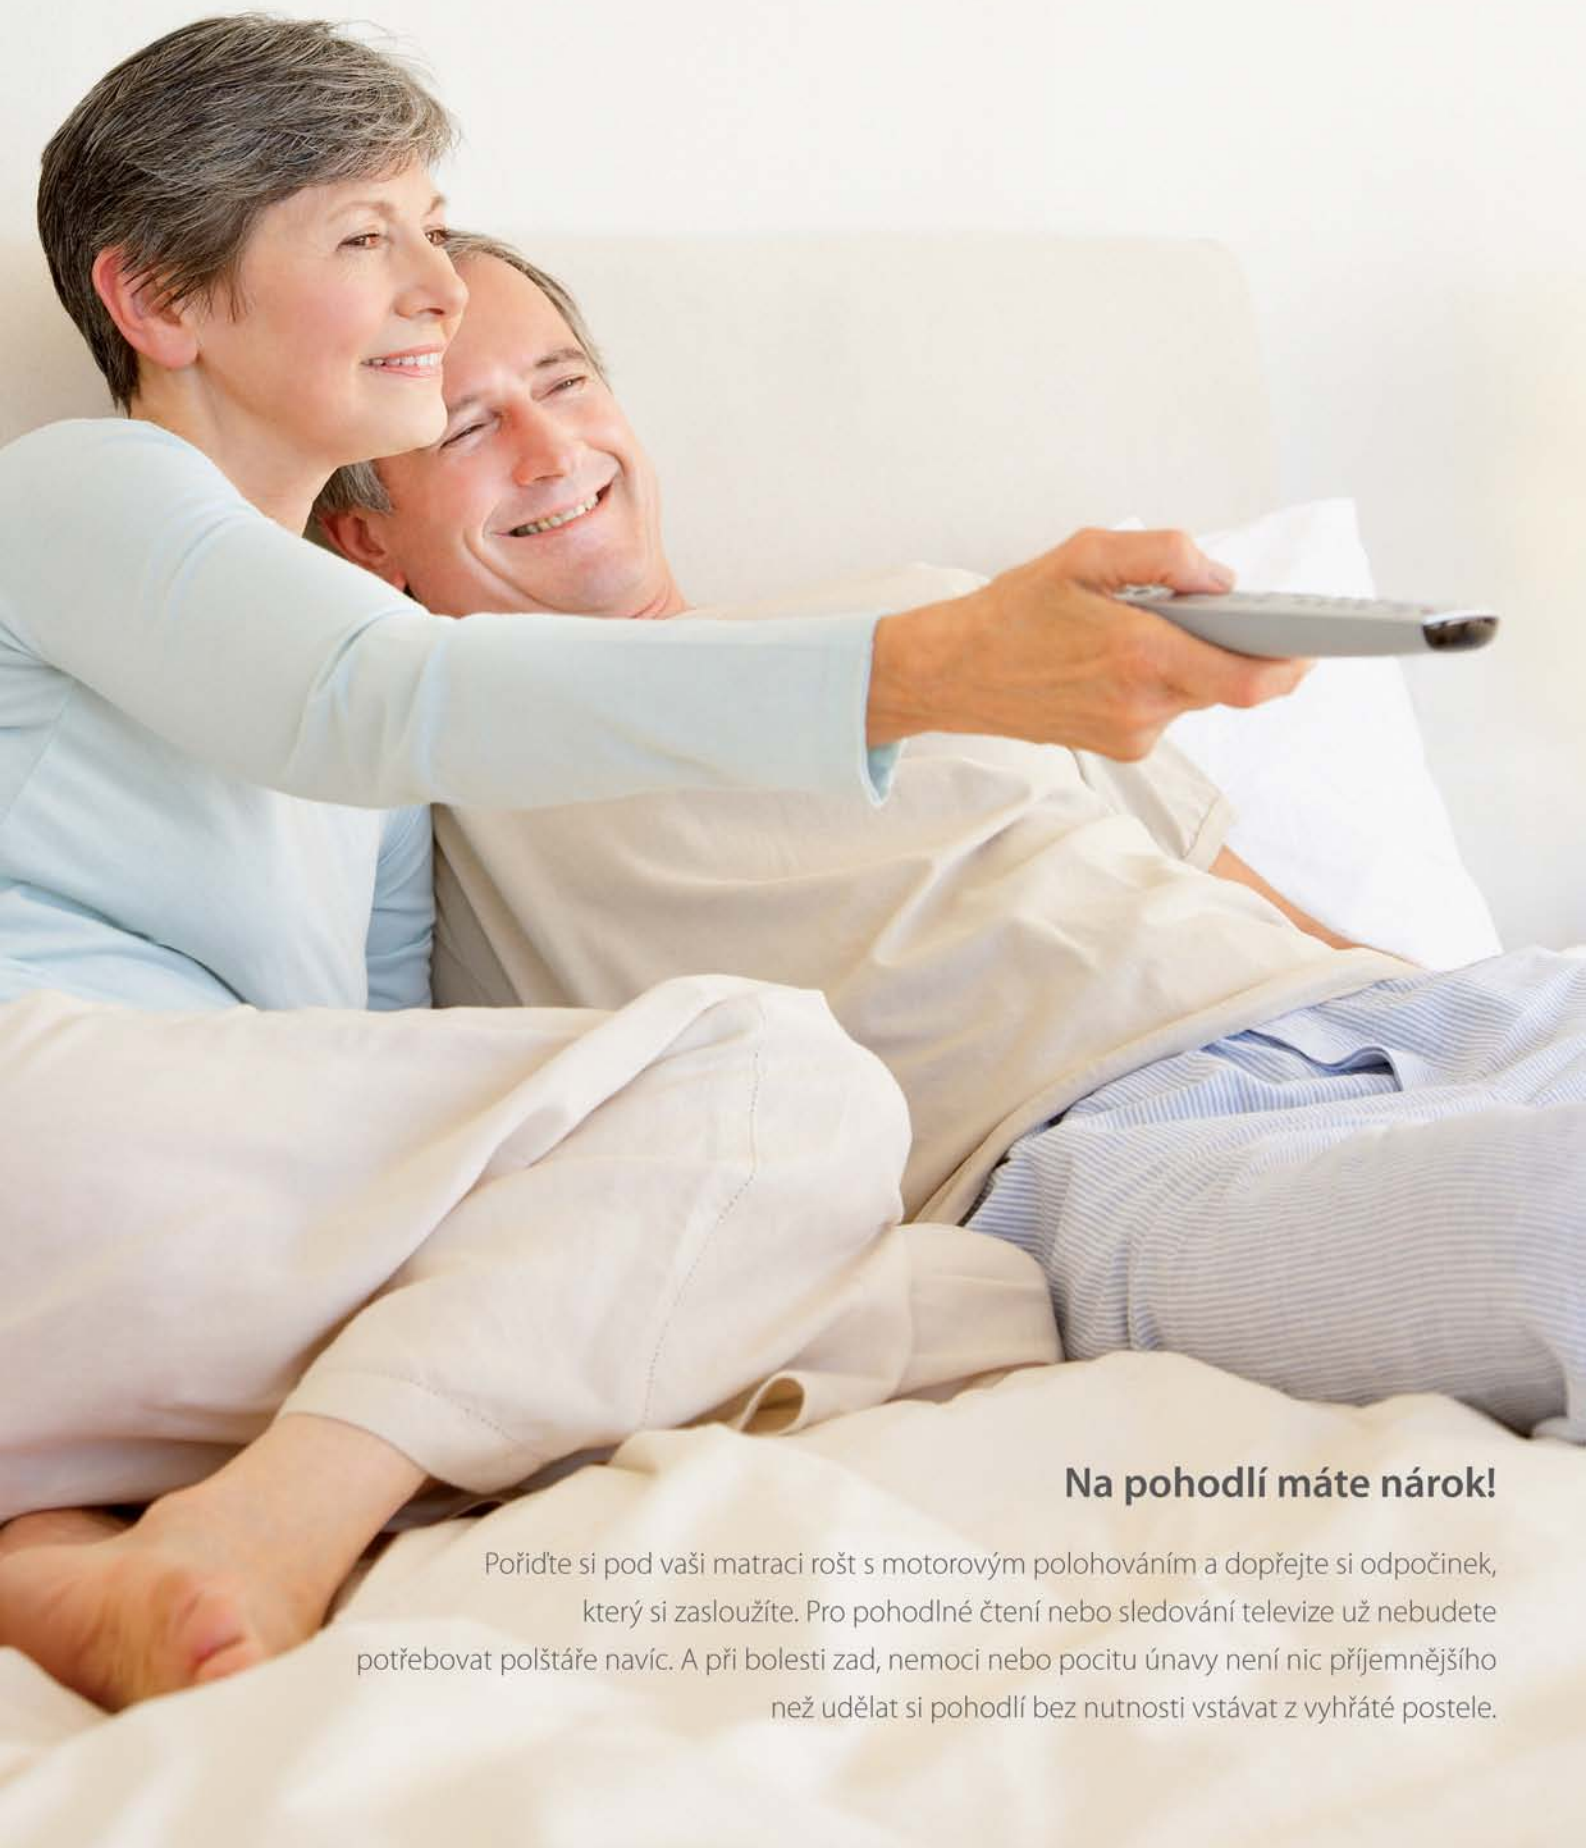

- Místem pro relaxaci se může snadno stát lůžko vybavené masážním setem AHORN®. Pohodlná regulace masážních vibrací pomocí dálkového ovládání umožňuje nastavit intenzitu masážních vln prostupujících plochou matrace tak, aby došlo k uvolnění svalů, nahromaděného napětí a stresu.
- Masážní set lze použít na postelové rošty s lamelami, jak pevné tak i rošty s ručním nebo motorovým polohováním.
- Dva masážní motory s nehlukým chodem se snadno umístí na lamely v ramenní a nožní části roštu.

DRŽÁK MATRACE

Cena: 286 Kč

Pro lepší stabilitu matrace při polohování lůžka.

- Elegantní madlo, které na lůžku snadno umístíte na okraj postelového roštu, přispívá k pocitu stability matrace a zabraňuje jejímu posunu při polohování roštu. Přispívá k ještě většímu pohodlí při čtení nebo sledování televize.
- Madlo je standardně dodáváno ke všem motorovým roštům (kromě Duoflex Motor).

Na pohodlí máte nárok!

Pořídte si pod vaši matraci rošt s motorovým polohováním a dopřejte si odpočinek, který si zasloužíte. Pro pohodlné čtení nebo sledování televize už nebudete potřebovat polštáře navíc. A při bolesti zad, nemoci nebo pocitu únavy není nic příjemnějšího než udělat si pohodlí bez nutnosti vstávat z vyhřáté postele.

NEJVYŠŠÍ POHODLÍ

- Ideální pro všechny, kdo si v posteli rádi čtou, dívají se na televizi nebo lenoší a chtějí více pohodlí a komfortu.

SNADNÉ OVLÁDÁNÍ

- Pohodlné ovládání roštu bez nutnosti vstát z postele – pomocí ovladače, který se zavěsí na bočnici postele. Pro pocit komfortnějšího polohování lze zvolit variantu s dálkovým bezdrátovým ovládáním.