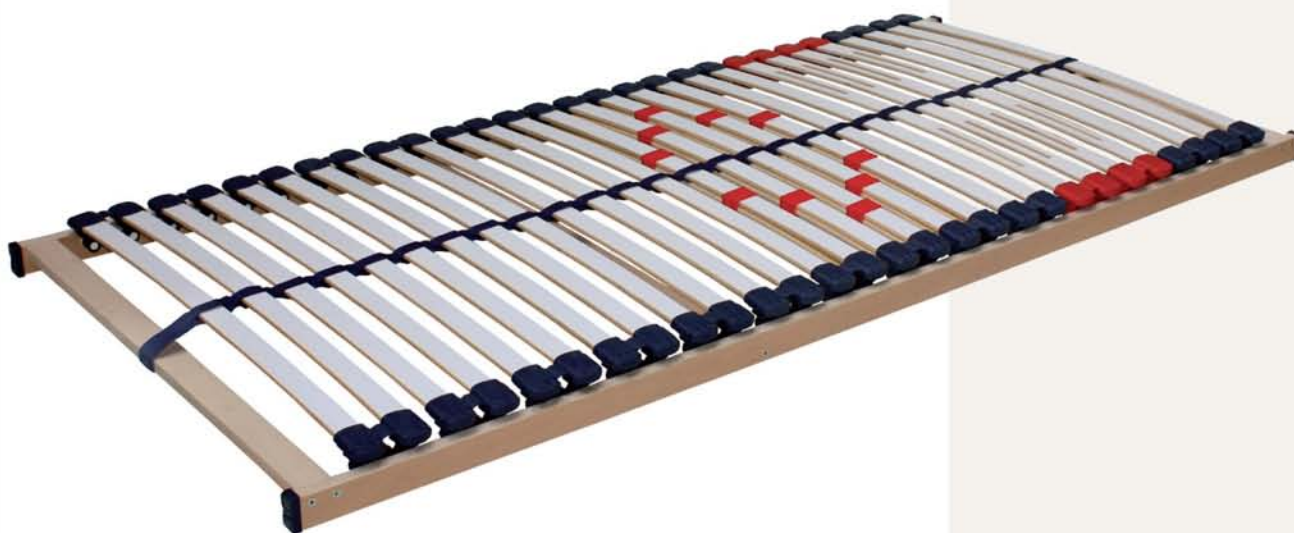

TIP

Vyzkoušejte rošt s motorovým polohováním

Polohu roštu lze snadno změnit bez nutnosti opouštět vyhřátou postel. Ovladač lze zavěsit na boční postele, a tak je vždy po ruce.

POHODLNÉ A ODOLNÉ POSTELOVÉ ROŠTY – SUPRAFLEX

SUPRAFLEX – POHODLNÝ A ODOLNÝ ROŠT

Postelový rošt pevný

Cena: 3 400 Kč

Rošt je vhodný pro všechny typy pěnových a latexových matrací.

Uložení pouzder nad boční roštu zaručuje vyšší nosnost a dobrou odolnost proti jednorázovému zatížení, takže například při prudkém dosednutí na lůžko nedojde k jeho poškození.

Pružné lamely v 5 anatomických zónách uložené ve dvojitých kaučukových pouzdrech jsou umístěné nad boční roštu. Natáčejí se a reagují po celé délce (ne jen ve střední části lůžka).

SUPRAFLEX						
	70	80	90	100	120	140
190	✓	✓	✓	✓	✓	✓
200	✓	✓	✓	✓	✓	✓
210	✓	✓	✓	✓	✓	✓
220	✓	✓	✓	✓	✓	✓

Rovnoměrně rozloží váhu těla na plochu matrace, takže dochází k uvolnění páteře a kloubů.

Pomocí posuvných objímek si nastavíte potřebnou tuhost pod bedry ve střední části lůžka.

Středový popruh zlepšuje stabilitu a nosnost, podporuje pocit kompaktnosti roštu s matrací.