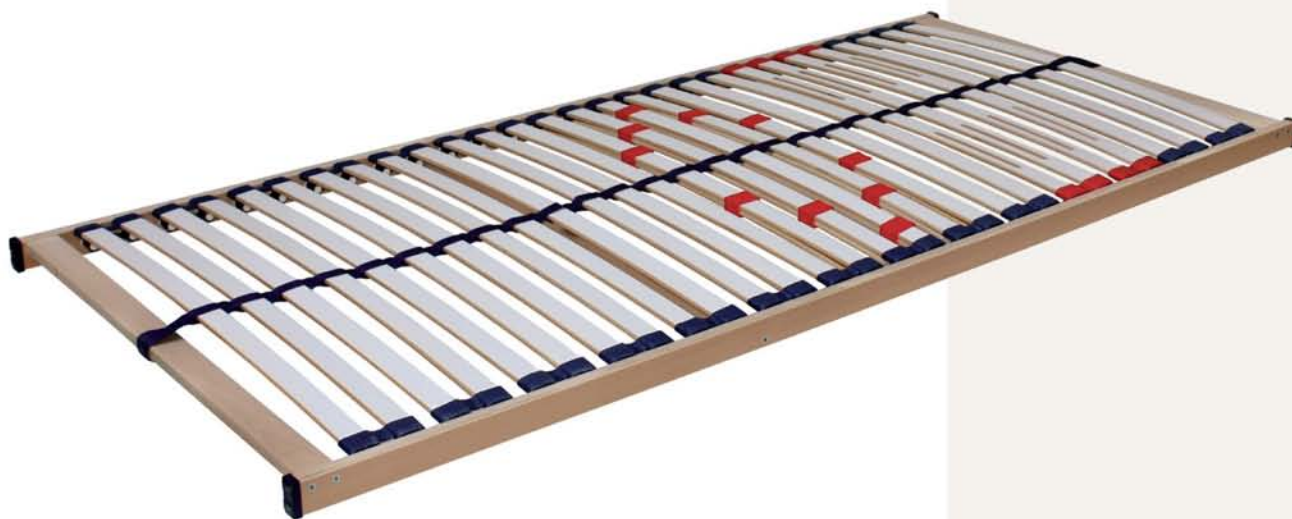

		PRIMAFLEX HN*					
		70	80	90	100	120	140
190	X	X	X	X	X	X	X
200	X	X	X	X	X	X	X
210	X	X	X	X	X	X	X
220	X	X	X	X	X	X	X

TIP

Snadné polohování

Úchyt z textilního popruhu svojí délkou umožní snadnou manipulaci při polohování roštu, i když máte lůžko s vysokou matrací.

PRAKTICKÉ POSTELOVÉ ROŠTY – DUOFLEX

DUOFLEX – PRAKTICKÝ ROŠT PRO BĚŽNÉ SPANÍ

Postelový rošt pevný

Cena: 2 100 Kč

Rošt je vhodný pro všechny typy pěnových a latexových matrací.

Celková výška roštu pouhých 5 cm zajišťují vhodnost roštu i pro lůžka, kde by mohla zvolená matrace příliš vyčnívat nad horní okraj hrany postele.