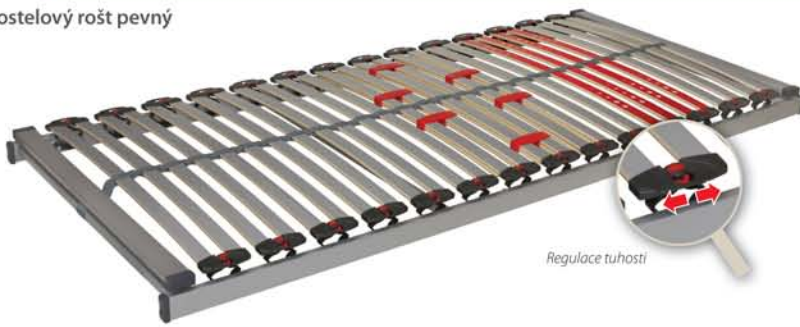

ROŠTY S MOŽNOSTÍ DODATEČNÉ REGULACE – REGUFLEX A FABIOMED

REGUFLEX – MOŽNOST NASTAVENÍ ZÓN PODLE VAŠICH PŘEDSTAV

Postelový rošt pevný

Regulace tuhosti

Cena: 5 200 Kč

Rovnoměrně rozloží váhu těla na plochu matrace, takže dochází k uvolnění páteře a kloubů.

Pomocí posuvných objímek si nastavíte potřebnou tuhost pod bedry ve střední části lůžka.

Povrchová úprava roštu s metalickou fólií usnadňuje údržbu a snižuje zachytávání prachu pod matrací.

Rošt je vhodný pro všechny typy pěnových a latexových matrací.

Jednoduchým posunem pohyblivé části pouzdra nastavíte vyhovující tuhost. Výběr ze tří stupňů tuhosti.

Pružné lamely jsou přednastavené do 7 anatomických zón, které je možné různě upravit pro vlastní pohodlí nebo při zdravotních obtížích.

REGUFLEX						
	70	80	90	100	120	140
190	✓	✓	✓	✓	✓	✓
200	✓	✓	✓	✓	✓	✓
210	✓	✓	✓	✓	✓	✓
220	✓	✓	✓	✓	✓	✓