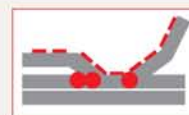

MOTOROVÝ ROŠT VERTICAL – SUPRAFLEX, TRIOFLEX

SPECIÁLNÍ SYSTÉM S NASTAVITELNOU VÝŠKOU LEHACÍ PLOCHY

- Postelový rošt s motorovým polohováním s možností vertikálního zdvihu je vitaným pomocníkem v případech horšího zdravotního stavu. Je vhodný zejména při:
  - dlouhodobé nemoci, rekonvalescenci po úrazech
  - pro snazší vstávání z postele, zvednutí lehací plochy a polohování také usnadňuje péči o osoby trvale upoutané na lůžko.
- Plochu lůžka lze snadno pomocí ovladače zvednout až o 30 cm nahoru.
- Rošt je vybaven bezpečnostním zámek, který zabraňuje nechtěnému zdvihu lůžka.
- Systém Vertical má 2 motory pro nezávislé polohování hlavové a nožní části. Samostatným motorem je zajištěn vertikální zdvih.
- Posunu matrace na ploše lůžka zabraňuje madlo, takže i při nastavení roštu do maximální polohy zůstane matrace na svém místě.