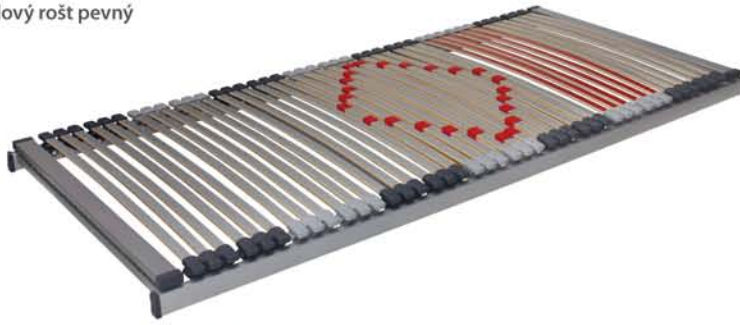

LUSOFLEX HN P						
	70	80	90	100	120	140
190	✓	✓	✓	✓	✓	✓
200	✓	✓	✓	✓	✓	✓
210	✓	✓	✓	✓	✓	✓
220	✓	✓	✓	✓	✓	✓

TIP

Pokud často spíte v poloze na boku, zvolte rošty s ramenní kolébkou.

Lamely v oblasti ramen mají pod pružným pouzdrům speciální změkčení pro přizpůsobení tlaku těla na matraci.

Páteř tak zůstane ve svém přirozeném anatomickém tvaru.

DOKONALE PŘIZPŮSOBIVÉ ROŠTY S VYSOKÝM POČTEM LAMEL – TRIOFLEX A TRIOMED

TRIOFLEX – NASTAVENÍ TVRDOSTI V BEDERNÍ ČÁSTI RESPEKTUJE VÝŠKU POSTAVY

Postelový rošt pevný