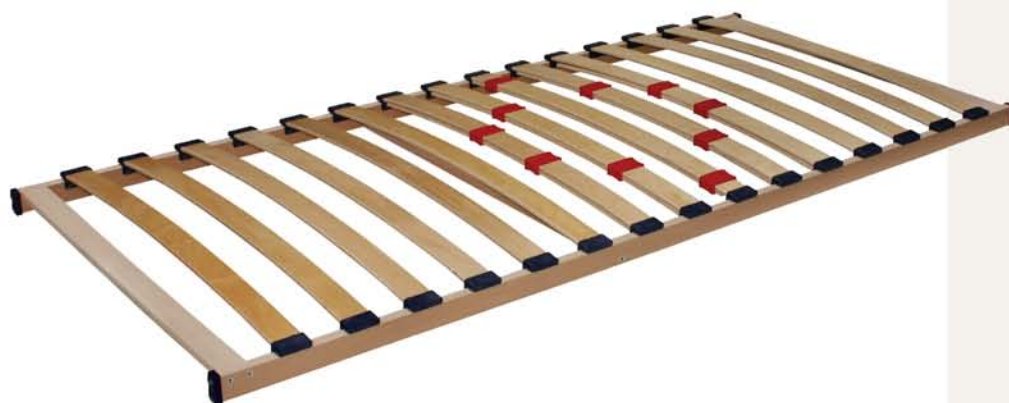

TIP

Pro nejvyšší pohodlí na lůžku doporučujeme postelové rošty s motorovým polohováním.

Nabídka na stranách 20–27.

ZÁKLADNÍ POSTELOVÉ ROŠTY – OMEGA

OMEGA – ROŠT S ŠIROKÝMI LAMELAMI I PRO PRUŽINOVÉ MATRACE

Postelový rošt pevný

Cena: 990 Kč

Lamely v pevných pouzdech vytvoří stabilní podklad pro uložení matrace. Rozložení do 3 základních anatomických zón.

Pomocí posuvných objímek si nastavíte potřebnou tuhost pod bedry ve střední části lůžka.

Širokými lamelami je dosaženo rovnoměrné rozložení tlaku těla na celé ploše lůžka.

Rošt je vhodný pro pružinové a pěnové matrace.

OMEGA						
	70	80	90	100	120	140
190	✓	✓	✓	✓	✓	✓
200	✓	✓	✓	✓	✓	✓
210	✓	✓	✓	✓	✓	✓
220	✓	✓	✓	✓	✓	✓