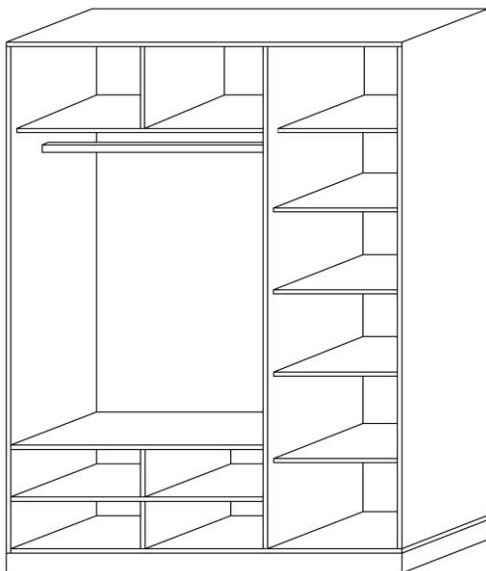

Příklady možného uspořádání vnitřního prostoru šatníku LINE, MILET, DELINE pomocí volitelných doplňků

Šatník 1500 - příklad použití polic 500 a zásuvkových modulů T.