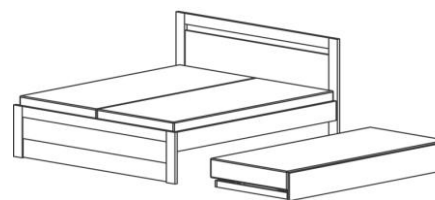

Přistýlka 80 x 200cm – pro šířky postelí 90, 120 a 180cm

L99	Přistýlka výklopná	4 898,-
L991	Přistýlka výsuvná	2 954,-

postel řady Line se zasunutou přistýlkou. Postel je zobrazena včetně krycí výplně předního čela.