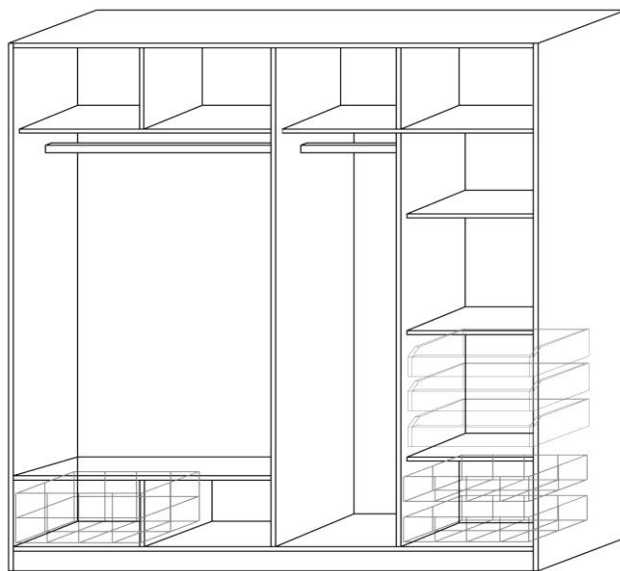

Šatník 2000 - příklad použití polic 500, dělicí svislé příčky, drátěných košů, zásuvek a zásuvkového modulu T.