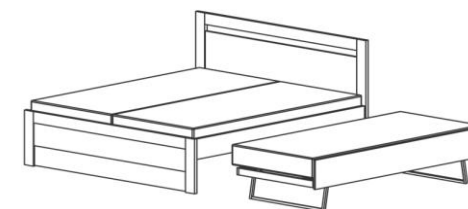

postel řady Line s výklopnou přistýlkou. po vysunutí ze spodní části postele se přistýlka zvedne a vyklopí se kovové nohy

L995	Krycí výplň předního čela postele š.180	344,-
L996	Krycí výplň předního čela postele š.120	286,-
L997	Krycí výplň předního čela postele š.90	248,-

Postel s přistýlkou je možno doplnit o krycí výplň předního čela.