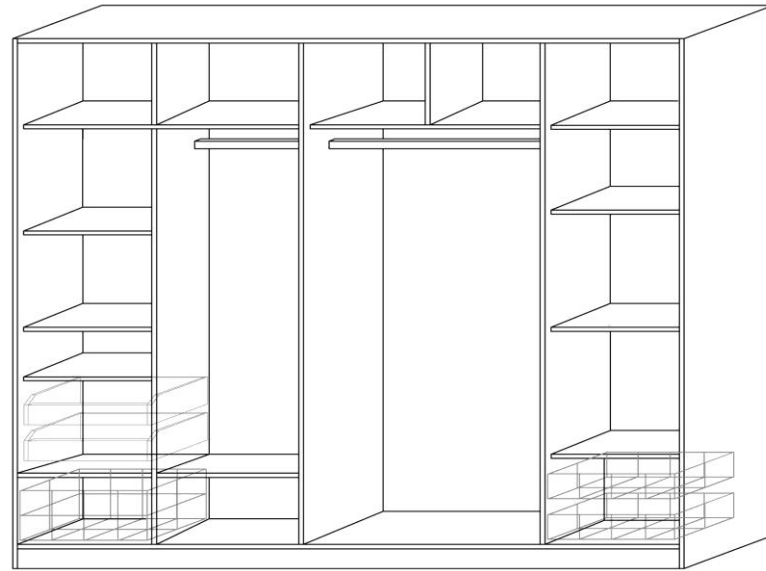

Šatník Line se vyrábí se 3 typy posuvných dveří ve 3 šířkových modulech. Nelze kombinovat různé typy dveří. Korpus je v základním provedení dodáván dle nákresu. Vrtání korpusů umožňuje objednávat libovolné množství doplňků.

Zásuvkový modul slouží k vytvoření nik. Zásuvky a drátěné koše lze umístit pouze do krajních částí šatníku, tak jako police 500. Zásuvkové moduly mohou být skládány na sebe. Příklady možného uspořádání vnitřního prostoru šatníku pomocí doplňků je možno zhlédnout na samostatném katalogovém listu.

Ložnici řady LINE lze výhodně sestavit také ze šatníků a skříněk a polic řady VENEZIA, které jsou vyráběny ve stejných dezénech.

Šatní tyč	Drátěné koše	
šatní tyč 460 nebo 500 pro příčku L88	drátěný koš 100	drátěný koš 200
		
460 / 500	470	470
35	100	200
20	475	475
L91 / L92	ZK1	ZK2
168,-	545,-	586,-

Příklady možného uspořádání vnitřního prostoru šatníku LINE, MILET, DELINE pomocí volitelných doplňků

Šatník 1500 - příklad použití polic 500 a zásuvkových modulů T.

Šatník 2000 - příklad použití polic 500, dělicí svislé příčky, drátěných košů, zásuvek a zásuvkového modulu T.