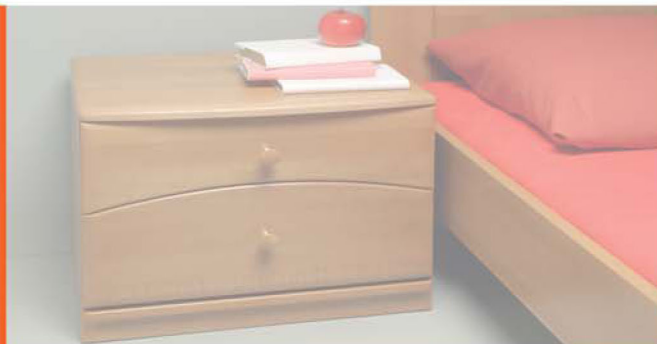

H A N A U & B E R N A U

BMB
... HARMONIE DOMOVA

H A N A U

BMB
... HARMONIE DOMOVA

90 x 200, 210, 220
180 x 200, 210, 220
200 x 200, 210, 220

H A N A U k o m b i

BMB
... HARMONIE DOMOVA

B E R N A U

BMB
... HARMONIE DOMOVA

90	x	200,	210,	220
160	x	200,	210,	220
180	x	200,	210,	220
200	x	200,	210,	220

H A N A U & B E R N A U

BMB
... HARMONIE DOMOVA

H A N A U & B E R N A U

BMB
... HARMONIE DOMOVA

H A N A U & B E R N A U

BMB
... HARMONIE DOMOVA

olše hnědá

*bříza
tón na buk*

bříza bělená

*bříza
tón na třešeň*

H A N A U & B E R N A U

Vážený zákazníku,

řada Hanau & Bernau je český stylový ložnicový nábytek z masivu olše a břízy v kombinaci s dýhou, postele této řady mají oprávnění používat značku "Česká kvalita". Veškeré materiály použité pro výrobu podléhají evropským normám kvality a nezávadnosti. Tato kolekce postelí, nočních stolků, komod a šatníků potěší především ty zákazníky, kteří hledají kvalitu v přírodních materiálech. Ty jsou upravovány mořením a tónováním a v konečné fázi ošetřeny kvalitními a nezávadnými vodouředitelnými laky. Jednotlivé prvky této řady jsou vzájemně kombinovatelné a lze z nich vytvořit libovolnou sestavu. Postele je možno

doplnit o úložný prostor ve formě zásuvek (boční, čelní). U šatníků jsou možné dva typy dveří - hladké a rámové, které lze libovolně kombinovat s dveřmi zrcadlovými. Všechny prvky nabízíme v odstínech moření dle aktuální nabídky, vyjma šatníků s rámovou konstrukcí dveří (pouze v provedení olše hnědá).