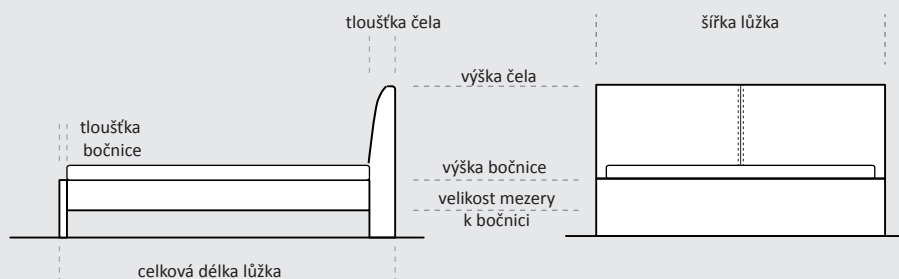

## DÍLY

**200** - lůžko - hladké čelo  
211/222/v.100 cm  
(pro matraci 200x200 cm)

**180** - lůžko - hladké čelo  
191/222/v.100 cm  
(pro matraci 180x200 cm)

**160** - lůžko - hladké čelo  
171/222/v.100 cm  
(pro matraci 160x200 cm)

## ROZMĚRY

tloušťka bočnice..... 5 cm  
tloušťka čela..... 5-17 cm  
celková délka lůžka..... 222 cm

výška bočnice..... 20 cm  
velikost mezery k bočnici..... 18 cm  
výška čela..... 100 cm  
šířka lůžka..... 211/191/171 cm

## DETAIL PROŠITÍ ČELA

- rozešitý šev  
- možnost volby kontrastní barvy nitě