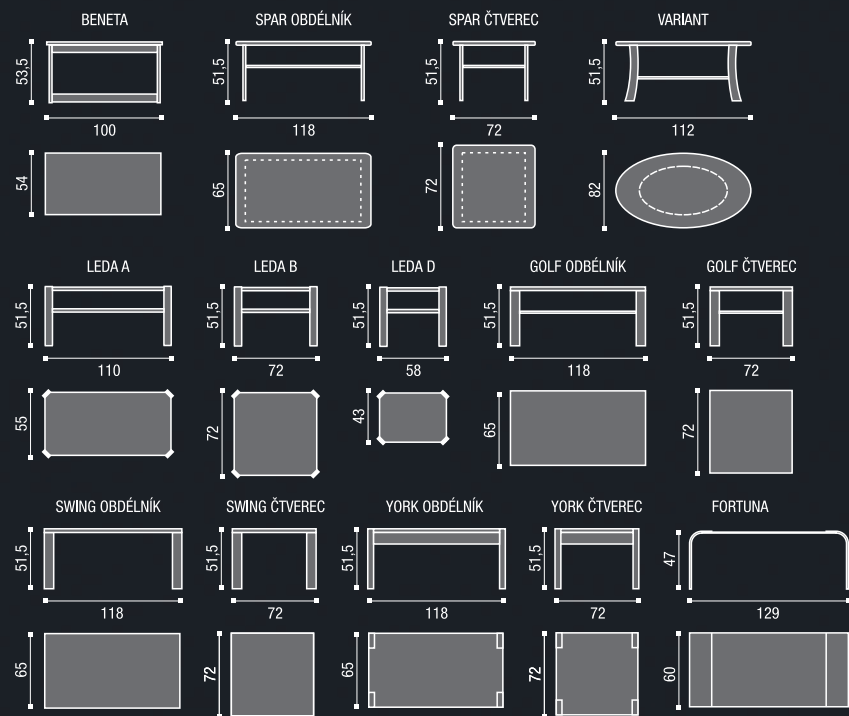

Dobře navržené konferenční stolky musí být vysoce funkční a krásné na pohled. Výborně ladí k sedacím sestavám a odpovídají každému vkusu a potřebě.

vítejte v pohodlí

ROZMĚRY

stolky	šířka	hloubka	výška
• VARIANT	112	82	51,5
• SPAR obdélník	118	65	51,5
• SPAR čtverec	72	72	51,5
• LEDA A	110	55	51,5
• LEDA B	72	72	51,5
• LEDA D	58	43	51,5
• BENETA	100	54	53,5
• GOLF obdélník	118	65	51,5
• GOLF čtverec	72	72	51,5
• SWING obdélník	118	65	51,5
• SWING čtverec	72	72	51,5
• YORK obdélník	118	65	51,5
• YORK čtverec	72	72	51,5
• FORTUNA	129	60	47

VARIANT | Stolek
masiv + sklo

VARIANT | Stolek
masiv

stolky

FORTUNA | Stolek
lepené lamelové dřevo
+ sklo

SPAR | Stolek
masiv + DTD dýha

BENETA | Stolek
masiv + DTD dýha

GOLF | Stolek
masiv + DTD dýha

LEDA A | Stolek
masiv + DTD dýha

LEDA B | Stolek
masiv + DTD dýha

LEDA D | Stolek
masiv + DTD dýha

SWING | Stolek
masiv

YORK | Stolek
masiv