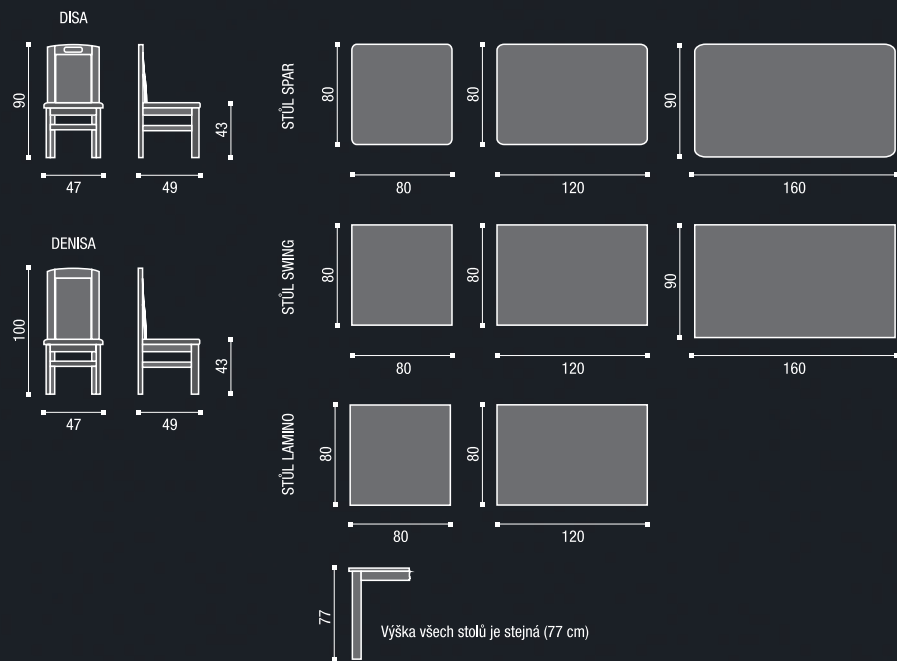

ROZMĚRY

stoly • židle	šířka	hloubka	výška
• Jídelní stůl SPAR	160	90	77
	120	80	77
	80	80	77
• Jídelní stůl SWING	160	90	77
	120	80	77
	80	80	77
• Jídelní stůl LAMINO	120	80	77
	80	80	77
• Židle DISA	47	49	90
• Židle DENISA	47	49	100

stoly • židle

DISA | Židle

DENISA | Židle

LAMINO | Jídelní stůl  
lamino – deska  
masiv – podnož

LAMINO | Jídelní stůl  
lamino – deska  
masiv – podnož