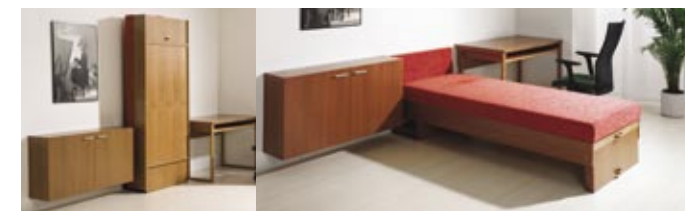

T výška stolu / table height ∅ průměr stolové desky / table diameter □ rozměr stolové desky / table size

□ výška / height □ šířka x hloubka / width x depth

H výška židle / chair height H výška sedáku / seat height H rozměr sedáku / seat size

□ rozměr matrace / dimension of mattress — výška zvýšeného čela / headboard height — výška ložné plochy / bed height