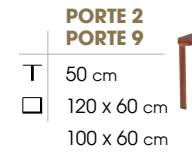

- MIRIAM**
- H 88 cm
 - H 46 cm
 - H 49 x 43 cm

- MARTA**
- H 100,5 cm
 - H 49 cm
 - H 46 x 45 cm

- OP - 71**
- H 94,5 cm
 - H 46 cm
 - H 51 x 43 cm

- MONIKA**
- H 104 cm
 - H 47 cm
 - H 57 x 44,5 cm

- OP - 02/B**
- H 81 cm
 - H 46 cm
 - H 44,5 x 46 cm

- VIKTORIE OBDELNÍK**
VIKTORIE RECTANGULAR
- T 55 cm
 - 122 x 62 cm

- VENESA**
- T 52 cm
 - 140 x 66 cm

- PORTE 3 s policí**
PORTE 3 with shelf
- T 85 cm
 - 120 x 40 cm

- PORTE 3 se skleněnou policí**
PORTE 3 with glass shelf
- T 85 cm
 - 120 x 40 cm

- PORTE TV VELKÝ**
PORTE TV BIG
- T 48,3 cm
 - 120 x 60 cm

- PORTE 6**
- T 50 cm
 - 51,5 x 51,5 cm

- PORTE 5**
- T 37,5 cm
 - 40 x 40 cm

- PORTE 4**
- T 25 cm
 - 28,5 x 28,5 cm

- PORTE 2**
PORTE 9
- T 50 cm
 - 120 x 60 cm
 - 100 x 60 cm

- PORTE 2 s policí**
PORTE 2 with shelf
- T 50 cm
 - 120 x 60 cm
 - 100 x 60 cm

- PORTE 2 se skleněnou policí**
PORTE 2 with glass shelf
- T 50 cm
 - 120 x 60 cm
 - 100 x 60 cm

- PORTE 1**
- T 37,5 cm
 - 100 x 100 cm